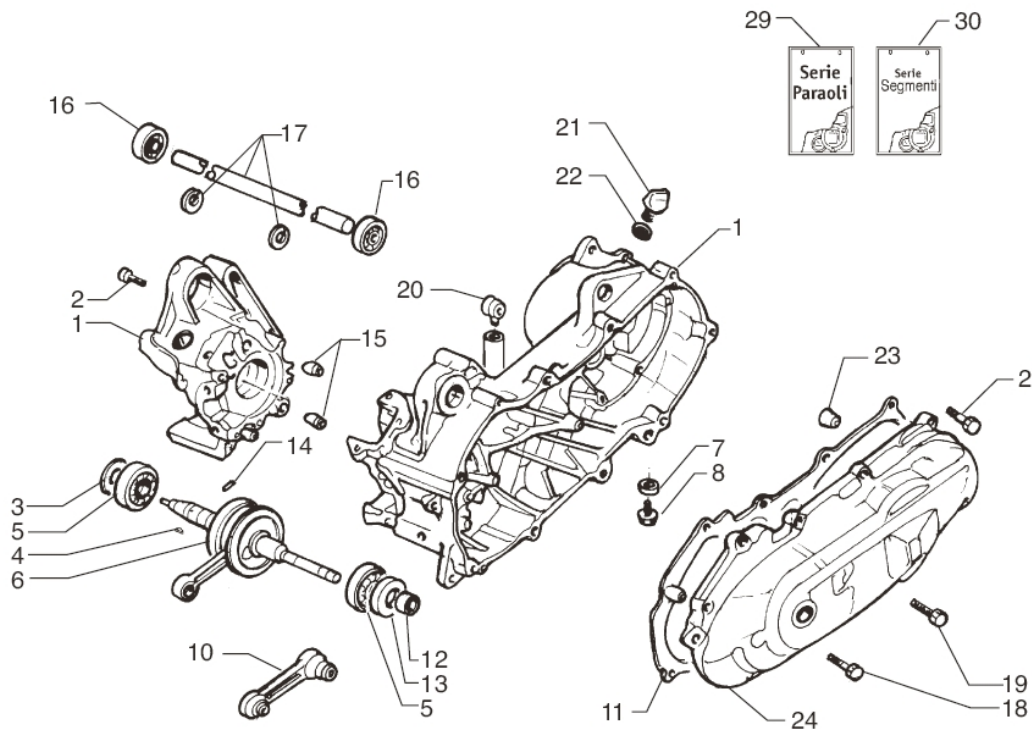

Marke MOTOR
 Modell MINARELLI
 Ausführung MINARELLI horz. AC
 g
 Zeichnung CARTER KRUkas (6272)

Verzeichnis	Artikelnummer	Beschreibung
01	90407	vervallenMOTORG.LI MIN HORZ AC L
01	4959	MOTORGEHÄUSE RECHTS MINARELLI HORIZONTAL
02	10292	INBUS-SCHRAUBE M6x 35 ZINK 10st
02	89559	FLANSCH SCHRAUBEN SW10 M6x35 SILBER 10st
02	89560	FLANSCH MOTOR SCHRAUBEN SW 8 M6x35 SCHWARZ 10st
03	10086	WELLENDICHTRING 20 x 30 x 7 DGS
03	10349	WELLENDICHTRING 20 x 30 x 6 RAND MINARELLI
04	8932	KEIL FÜR POLRAD SCOOTER 3x25x13 BUZZETTI
04	9909180	KEIL K.WELLE MIN SCOOTER ZUR ZÜNDUNGSVERL.T-P
05	85020	LAGER SKF 6204 C4 20-47-14 (1)
05	3636	LAGER/WELLENDICHTRING SATZ MINARELLI SCOOTER 4tl
05	99M0105	LAGER/WELLENDICHTRING SATZ MIN SCOOTER (SKF) TP
06	9307	KURBELWELLE MINARELLI HORIZONTAL RMS
06	IM07014	KURBELWELLE MINARELLI HORIZONTAL STD TP
06	9925910	KURBELWELLE MINARELLI HORIZONTAL VOLLWANGE TPR TP
07	33.00760.0.00	UNTERLEGSCHIBE TRANSMISSIE ÖL ABLAß BETA
08	33.00610.0.00	ÖL FULLSCHRAUBE BETA
10	7019	vervallen PLEUEL SET MIN HORZ+VE
11	5560	KUPPLUNGSDECKELDICHUNG MINARELLI LANG ARTEIN (1)
12	32746	DISTANZRING KURBELWELLE MIN/CHI 2T 21x15.9 x13.4
13	10096	WELLENDICHTRING 20 x 42 x 8 DGS ARUS
14	21238	ANTRIEBSRITSEL PIN ÖLPUMPE MINARELLI SCTR (3x11.8)
15	89011	MOTOR BUCHSE 12 x16 MINARELLI HORZ/VERT
16	4207	LAGER SKF 6003 2RS 17-35-10 (1)
17	86792	BUCHSE FÜR MOTORACHSE/SUB FRAME MINARELLI HORZ
17	10415	SEGERING AUSSEN 17mm 10st