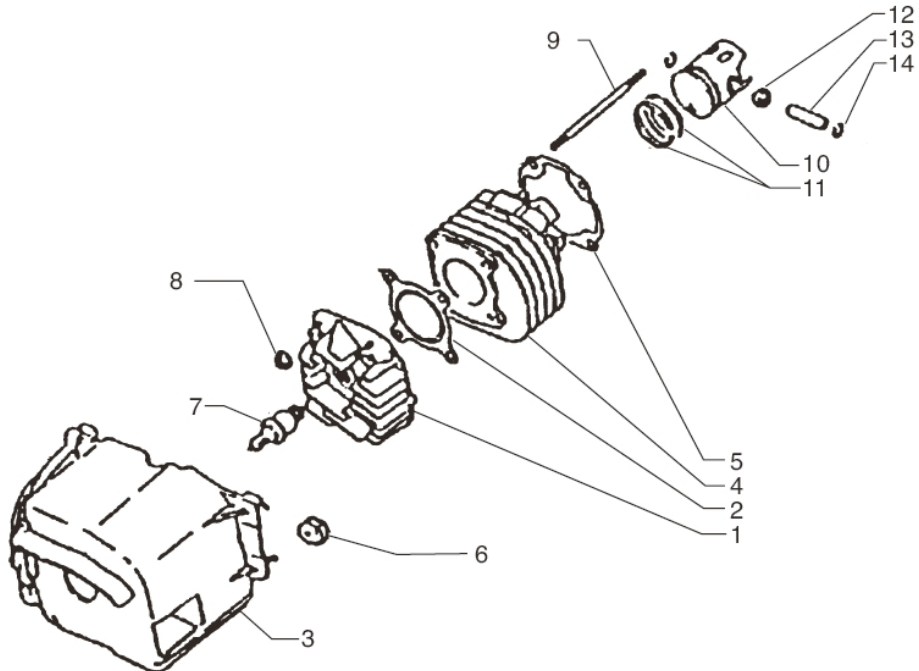

Marke MOTOR
 Modell MINARELLI
 Ausführung MINARELLI horz. AC
 g

Zeichnung ~~CILINDER ZUIGER (6273)~~

Verzeichnis	Artikelnummer	Beschreibung
01	85257	ZYLINDERKOPF MINARELLI HORIZONTAL AC 40mm SP
01	9915880	ZYLINDERKOPF MINARELLI HORZ AC 50cc 40mm TP
02	9022	ZYLINDERKOPFDICHTUNG MINARELLI HORZ AC 40mm (1)
02	14131046	DICHTSATZ AIRSAL MINARELLI HORZ AC 46.0mm
03	4469	ABDECKUNG ZYLINDERKOPF MINARELLI HORZ SCHWARZ
04	3937	ZYLINDER MINARELLI HORIZONTAL AC KOMPLETT 40cc SP
04	3937	ZYLINDER MINARELLI HORIZONTAL AC KOMPLETT 40cc SP
04	9909730	ZYLINDERKIT MINARELLI HORIZONTAL AC 47.0mm RACE TP
04	9931140	ZYLINDER KIT MIN HORZ AC 40mm BLACK TROPHY TP
05	7092	ZYLINDERFUßDICHTUNG MINARELLI HORIZONTAL 1.5mm (1)
05	85602	ZYLINDERFUßDICHTUNG MINARELLI HORIZONTAL AC (1)
06	33.00210.0.00	GUMMISTOPFEN CARTER VORNE BETA ARK
07	7251	ZÜNDKERZE NGK BR 8HS (1)
08	10331	MUTTER M 7 ZINK KL.8 100st
09	85725	ZYLINDER STEHBOLZEN MINARELLI HORZ KIT M7x109 (4)
09	89209	ZYLINDER STEHBOLZEN MINARELLI SCOOTER 106x7
10	3552	KOLBEN METEOR MINARELLI 40.00mm
10	8652	KOLBEN MINARELLI HORIZONTAL/VERTIKAL 40.00mm
11	9444	KOLBENRINGSATZ MINARELLI 40.00mm STD
12	7781	KOLBENBOLZEN LAGER 10x14x13 RMS
13	33.00890.0.00	KOLBEN BOLZEN 10x33 BETA
14	0370000	CLIP KOLBENBOLZEN 10mm TP
14	86629	CLIP KOLBENBOLZEN 10mm METEOR (2)