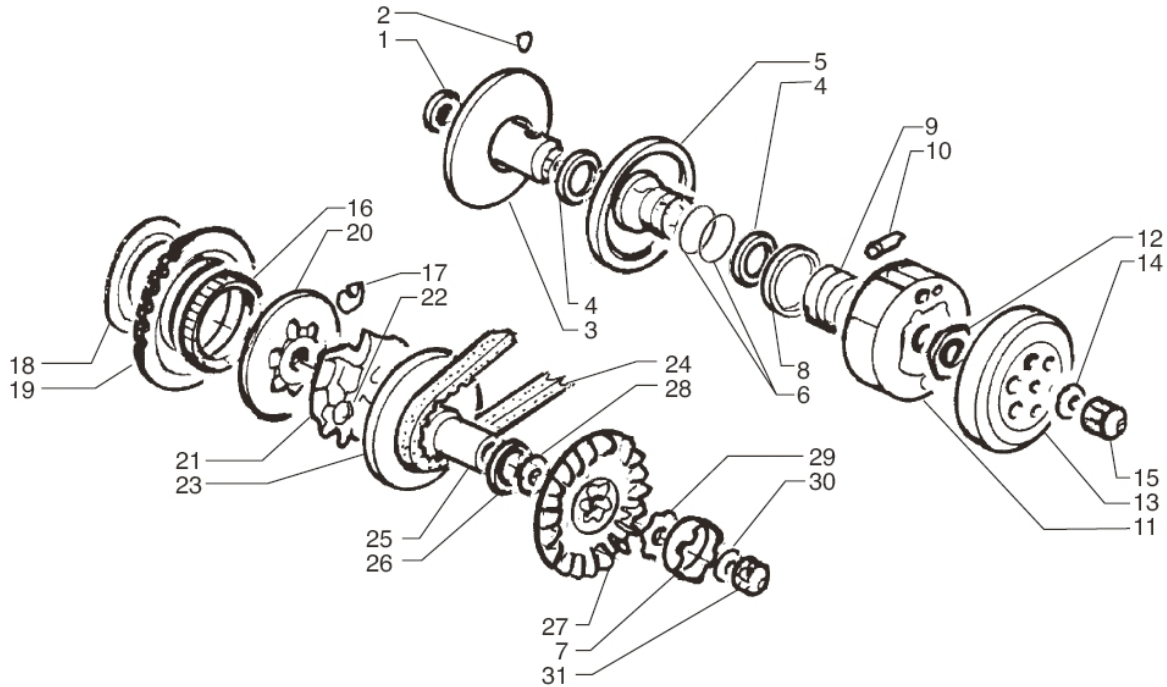

Marke MOTOR
 Modell MINARELLI
 Ausführung MINARELLI horz. AC
 g
 Zeichnung VARIATEUR (6274)

Verzeichniss	Artikelnummer	Beschreibung
01	10060	WELLENDICHTRING 17 x 28 x 7 DG
02	33.00880.0.00	PIN INNENRIEMENSCHLEIBE BETA ARK/YCON
03	33.00230.0.00	RIEMENSCHLEIBE INNEN BETA ARK/YCON
04	33.00790.0.00	WELLENDICHTRING 32x39x4 BETA
05	33.00240.0.00	RIEMENSCHLEIBE AUßEN BETA ARK/YCON
06	33.00730.0.00	vervallen O-RING 37.82x1.78 BETA ARK/YCON
07	5843	KRONENSCHLEIBE MINARELLI HORIZONTAL/VERTIKAL
07	9915420	vervallen KRONENSCHLEIBE MINARELLI TURBO-COOLER TP
08	33.00260.0.00	BUCHSE KUPPLUNGSDRUCKFEDER BETA
09	99M0025	GEGENDRUCKFEDER VARIO MINARELLI ORG TP
09	91829	KUPPLUNGSDRUCKFEDER MINARELLI
10	9908240	KUPPLUNGSDRUCKFEDERN MINARELLI 2BACKEN 15/40/70%TP
11	25931	KUPPLUNGSDRUCKFEDER MINARELLI 105mm STANDARD RMS
11	25942	KUPPLUNGSDRUCKFEDER MINARELLI 105mm EINSTELLBAR
11	25953	KUPPLUNGSDRUCKFEDER MINARELLI 105mm RACE RMS
12	107013	MUTTER FÜR KUPPLUNG MINARELLI/PEUGEOT/PIAGGIO 28x1
13	4457	KUPPLUNGSDRUCKFEDER MINARELLI HORZ/VERT 105mm
13	99M0019	KUPPLUNGSDRUCKFEDER MINARELLI 105mm TP
14	33.00540.0.00	UNTERLEGSCHLEIBE KUPPLUNG BETA
15	8936	POLRADMUTTER ZUNDAPP 10x1
16	99M0001	FREILAUF NADPELLAGER MINARELLI SCTR 57x61x10 TP
16	89686	FREILAUF NADPELLAGER MINARELLI HORZ/VERT SP
17	9779	VARIATOR-GLEITSTÜCKE MINARELLI 3st
18	33.00640.0.00	FLANS STARTERLAGER BETA
19	88382	STARTERKLANZ MINARELLI SCOOTERS SP
20	4458	STARTERKUPPLUNG MINARELLI HORZ/VERT 2T 13mm RMS