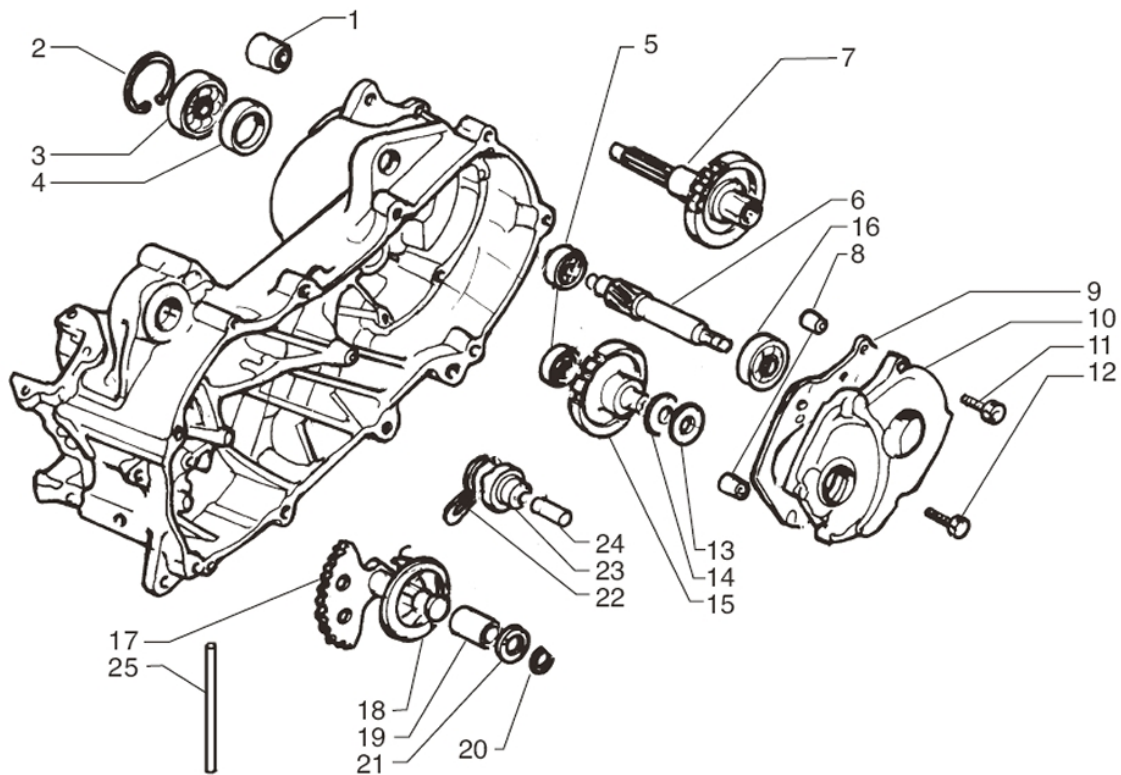

Marke MOTOR  
 Modell MINARELLI  
 Ausführung MINARELLI horz. AC  
 g  
 Zeichnung AGHITERAS (6275)

Verzeichnis	Artikelnummer	Beschreibung
01	32585	MOTORSILENTBLOCK MINARELLI/CHINA 4T GY6 20x8x19mm
02	33.00060.0.00	SEEGERRING GAT 40mm BETA
03	4228	LAGER SKF 6203 C3 17-40-12 (1)
04	10102	WELLENDICHTRING 22 x 32 x 7 DGS RMS
05	4216	LAGER SKF 6200 C3 10-30-09 (1)
06	33.01330.0.00	TRANSMISSIEACHSE BETA/MINARELLI HORZ/VERT Z=13
07	3079	HINTERRADACHSE MINARELLI HORIZONTAL/VERTIKAL
08	32683	MOTOR BUCHSE 10 x14 MINARELLI/GY6/GENERIC
09	85681	GETRIEBE-DICHTUNG MINARELLI HORIZONTAL (1)
10	9930300	GETRIEBEDECKEL MINARELLI HORZ NARDO TP
11	10292	INBUS-SCHRAUBE M6x 35 ZINK 10st
12	10289	INBUS-SCHRAUBE M6x 20 ZINK 10st
13	33.00620.0.00	UNTERLEGSCHIEBE 14x29x1 BETA ARK/YCON
14	33.00410.0.00	FEDERSCHIEBE TRANSMISSIE BETA ARK/YC
15	33.01860.0.00	UBERSETZUNG BETA ARK AC
16	4228	LAGER SKF 6203 C3 17-40-12 (1)
17	4462	KICKSTARTER-ACHSE MINARELLI HORZ/VERTICAL LANG SP
18	5252	KICKSTARTER FEDER MINARELLI
19	87129	KICKSTARTER BUCHSE MINARELLI 20x15x30
20	10204	SEGERING AUSSEN 15mm 10st
21	33.00560.0.00	UNTERLEGSCHIEBE KICKSTARTER ACHSE BETA
22	5253	KICKSTARTER-ZAHNRAD FEDER MINARELLI LANG SP
23	4740	KICKSTARTER-ZAHNRAD MINARELLI HORIZON/VERTIKAL SP
23	99M0036	KICKSTARTER-ZAHNRAD MINARELLI HORIZON/VERTIKAL TP
24	88851	KICKSTARTER-ZAHNRAD ACHSE MINARELLI HORIZONTAL/VER
25	33.01810.0.00	ENTLUFTUNGSSCHLAUCH BETA ARK/YCON

<b>Verzeichn iss</b>	<b>Artikelnummer</b>	<b>Beschreibung</b>
27	10356	WELLENDICHTRING 17 x 28 x 5.5