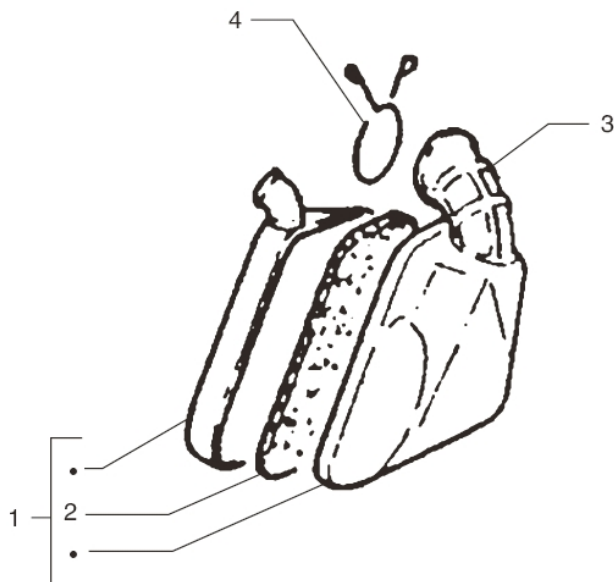

Marke MOTOR
 Modell MINARELLI
 Ausführung MINARELLI horz. AC
 g
 Zeichnung LUFTFILTER (6278)

| Verzeichnis | Artikelnummer | Beschreibung |
|-------------|---------------|---|
| 01 | 85461 | LUFTFILTERKASTEN MINARELLI HORIZONTAL SCHWARZ STD |
| 02 | af0004 | FILTERFOAM MINARELLI HORIZONTAL PRO.S RED |
| 02 | af0007 | FILTERFOAM YAMAHA NEO'S/WHY 25 KM 2T PRO S.RED |
| 02 | 3460 | LUFTFILTER MINARELLI HORIZONTAL ELEMENT |
| 03 | 85437 | ANSAUGGUMMI MINARELLI HORIZONTAL SP |
| 04 | 88657 | LUFTFILTERSCHELLE MICKEY CLIP 41mm |