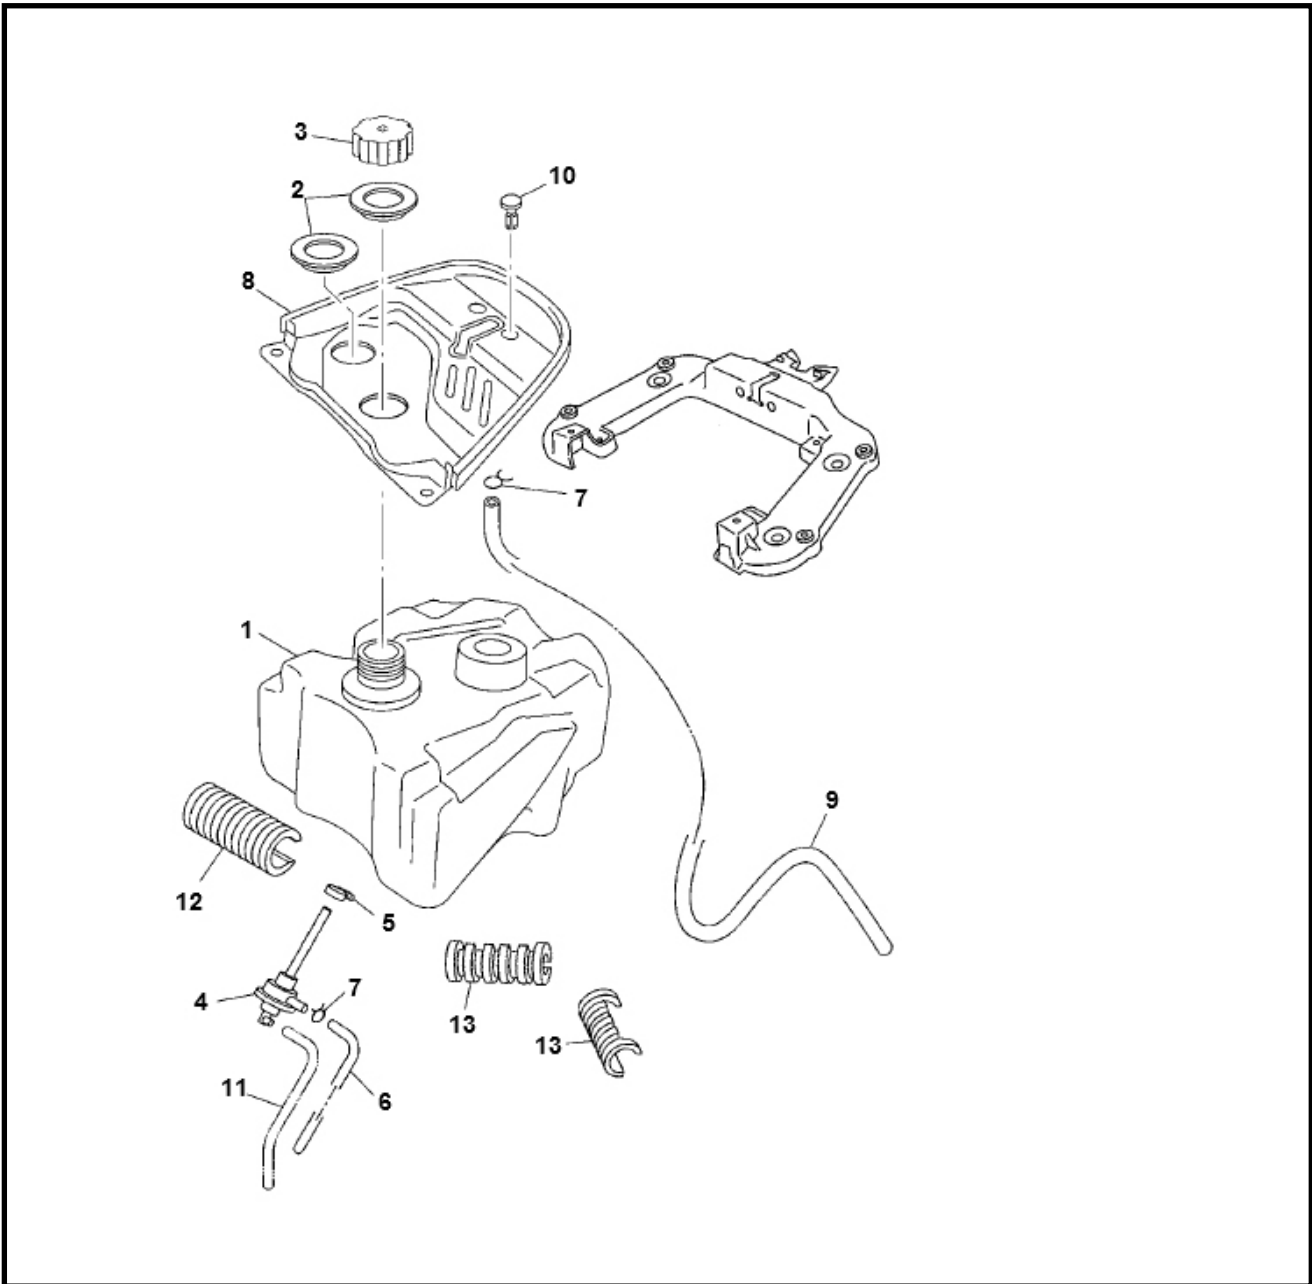

Marke Yamaha
 Modell NEO'S
 Ausführung NEO'S 2T NT >2003
 9

MOKiX

Zeichnung 10.BENZINETANK (9523)

Verzeichniss	Artikelnummer	Beschreibung
01	20645	BENZINTANK YAMAHA NEO'S ORG
02	5C2-F414G-01	YA GUMMI DICHRING BENZINTANK NEO'S
03	5BV-F4610-00	YA TANK DECKEL JOG AC
04	5AD-F4500-00	nicht im Programm
05	87654	SCHLAUSCHELLE-9 INOX 16x25 (1)
06	7723	BENZINSCHLAUCH GUMMI 6.0x10mm 30cm
07	90467-08853	nicht im Programm
08	5C2-F414A-10	YA BENZINTANK VERKLEIDUNG
09	87590	BENZINSCHLAUCH GUMMI SCHWARZ 6x10 mm 10mt
10	90269-07076	YA SPREIZ FIX KUNSTOFF
11	7723	BENZINSCHLAUCH GUMMI 6.0x10mm 30cm
12	5C2-F4181-00	YA DÄMPFER BENZINTANK AEROX/NEO'S
13	5C2-F4182-00	YA DÄMPFER BENZINTANK AEROX/NEO'S