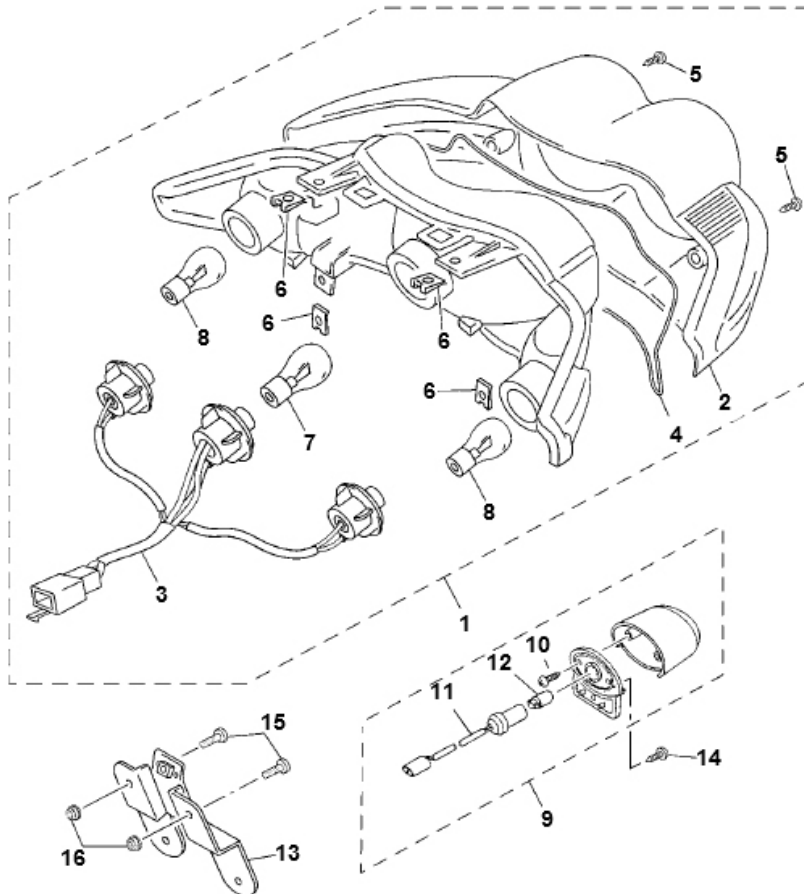

Marke Yamaha
 Modell NEO'S
 Ausführung NEO'S 2T NT >2003
 g

MOKiX

Zeichnung 20.ACHTERLICHT (9525)

Verzeichnis	Artikelnummer	Beschreibung
01	5C2-H4700-00	YA RUECKLICHT YAMAHA NEO'S 2T/4T ORG
02	88575	RÜCKLICHT GLAS YAMAHA NEO'S neues type KLAR
05	5AD-H3333-00	nicht im Programm
06	10250	BLECHMUTTER 3.9mm 10 stück
07	92426	LAMPE BAY15D 12V 21/5W BOLLARD (10)
08	86791	LAMPE BAU15S 12V 10W ORANGE GENERIC+PIAGGIO LX (1)
16	10191	FLANSMUTTER M6 10 stück