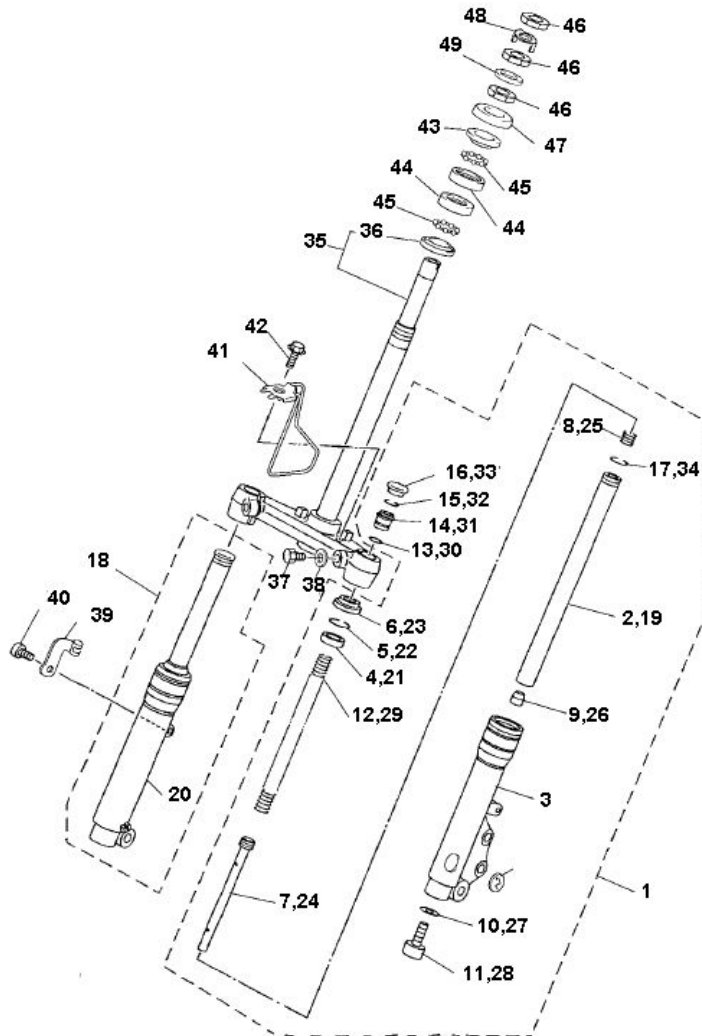

Marke Yamaha
 Modell NEO'S
 Ausführung NEO'S 2T NT >2003
 g

MOKiX

Zeichnung 09.VOORVORK (9528)

Verzeichniss	Artikelnummer	Beschreibung
02	86222	STANDROHR YAMAHA NEO'S PAIOLI 26mm SATZ
04	3077	GABEL WELLENDICHTRING 26x37x10.5 YAMAHA NEO'S SATZ
19	86222	STANDROHR YAMAHA NEO'S PAIOLI 26mm SATZ
21	3077	GABEL WELLENDICHTRING 26x37x10.5 YAMAHA NEO'S SATZ
35	3077	GABEL WELLENDICHTRING 26x37x10.5 YAMAHA NEO'S SATZ
36	4471	LENKKOPFLAGER SATZ YAMAHA NEO'S/ BW>94/YESTERDAY
39	5C2-H357E-00	YA SCHELLE
40	89554	FLANSCH MOTOR SCHRAUBEN SW 8 M6x15 SCHWARZ 10st
41	5C2-F5876-01	YA ZUG BEHALTER NEO'S 2T
42	89554	FLANSCH MOTOR SCHRAUBEN SW 8 M6x15 SCHWARZ 10st
43	4471	LENKKOPFLAGER SATZ YAMAHA NEO'S/ BW>94/YESTERDAY
44	4471	LENKKOPFLAGER SATZ YAMAHA NEO'S/ BW>94/YESTERDAY
45	22F-2341E-00	YA KUGELLAGER
46	90179-25X00	YA MUTTER
47	5DS-F3418-00	YA SICHERUNGSSCHEIBE LENKKOPFMUTTER

Verzeichnis	Artikelnummer	Beschreibung
48	5DS-F3418-00	YA SICHERUNGSSCHEIBE LENKKOPFMUTTER
49	90202-26X00	YA U-SCHEIBE