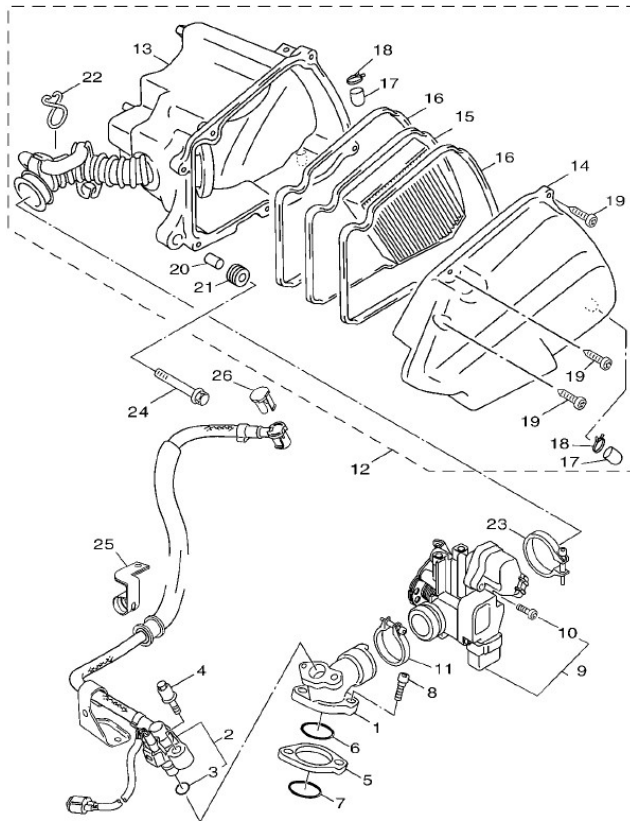

Marke Yamaha  
 Modell NEO'S  
 Ausführung NEO'S 4T  
 g

Zeichnung 12.CARBURATEUR (9543)

5C31300-H070

Verzeichnis	Artikelnummer	Beschreibung
01	3B3-E3585-01	YAMAHA ANSAUGSTUTZEN
02	5C3-13930-00	vervallen YA EINLASS EINHEIT
04	90109-06834	YA BOLZEN
05	3B3-E3595-00	YAMAHA ANSAUGSTUTZEN ISOLIERPLATTE
06	93210-22803	YA O-RING ISOLIERPLATTE
07	93210-22803	YA O-RING ISOLIERPLATTE
08	10290	INBUS-SCHRAUBE M6x 25 ZINK 10st
09	3B3-E3750-01	YA VERGASER
11	3B3-E3575-00	YA SCHELLE
12	21445	LUFTFILTERKASTEN YAMAHA NEO'S 4T KOMPLETT ORG
15	89660	LUFTFILTER YAMAHA NEO'S 4T ELEMENT
23	3B3-E3474-00	YA SCHELLE
24	89558	FLANSCH MOTOR SCHRAUBEN SW 8 M6x30 SCHWARZ 10st
25	5C3-F4136-00	YA MONTAGEKLEMME BREMSSCHLAUCH VORNE
26	5VU-24135-00	YA KLEMME BREMSSCHLAUCH