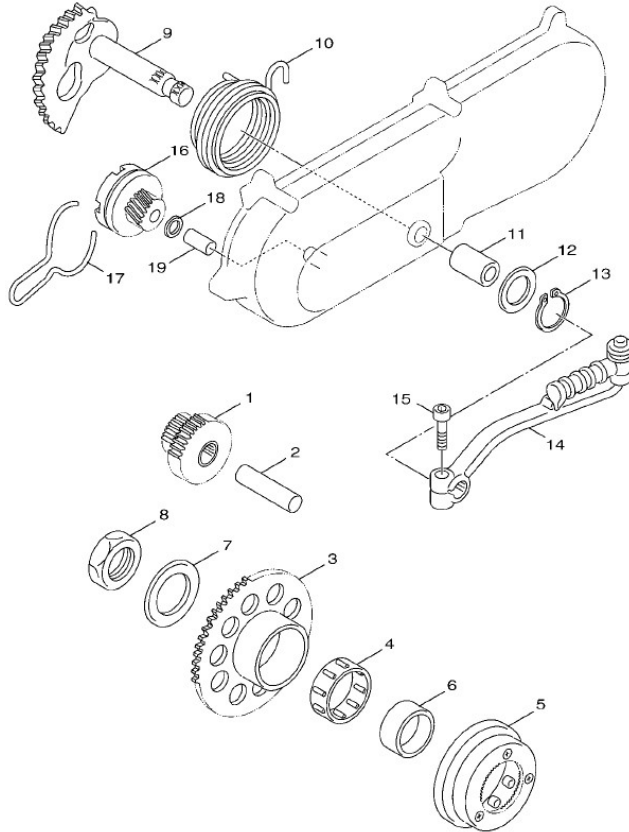

Marke Yamaha  
 Modell NEO'S  
 Ausführung NEO'S 4T  
 9

Zeichnung 03.KICKSTARTER (9544)

5C31300-H100

Verzeichn iss	Artikelnummer	Beschreibung
01	5ST-E5512-21	YA GETRIEBE ZAHNRAD
02	5CA-E5521-00	YAMAHA ACHSE GETRIEBE ZAHNRAD
03	5ST-E5524-22	YA STARTERKRANZ
04	93310-23047	YA LAGER
05	5ST-E5570-10	STARTERKUPPLUNG YAMAHA NEO'S/GIGGLE 4T ORG
06	5ST-E571H-00	YA STARTER
07	5ST-E5613-00	YA SCHEIBE
08	90170-22800	YA MUTTER STARTER KUPLUNG 4T ORG
09	3B3-E5601-00	YA KICKSTARTER-ACHSE MIN AEROX/NEO'S 4T ORG
10	5252	KICKSTARTER FEDER MINARELLI
11	90380-15817	YA BUCHSE
12	90201-155G5	YA U-SCHEIBE
13	10203	SEGERING AUSSEN 14mm 10st
14	5ML-E5620-00	YA KICKSTARTER PEDAL
15	89556	FLANSCH MOTOR SCHRAUBEN SW 8 M6x25 SCHWARZ 10st

<b>Verzeichnis</b>	<b>Artikelnummer</b>	<b>Beschreibung</b>
16	4740	KICKSTARTER-ZAHNRAD MINARELLI HORIZON/VERTIKAL SP
17	5253	KICKSTARTER-ZAHNRAD FEDER MINARELLI LANG SP
18	90201-08831	YA U-SCHEIBE
19	4VP-E5659-00	YAMAHA ACHSE KICKSTARTER ZAHNRAD MINARELLI