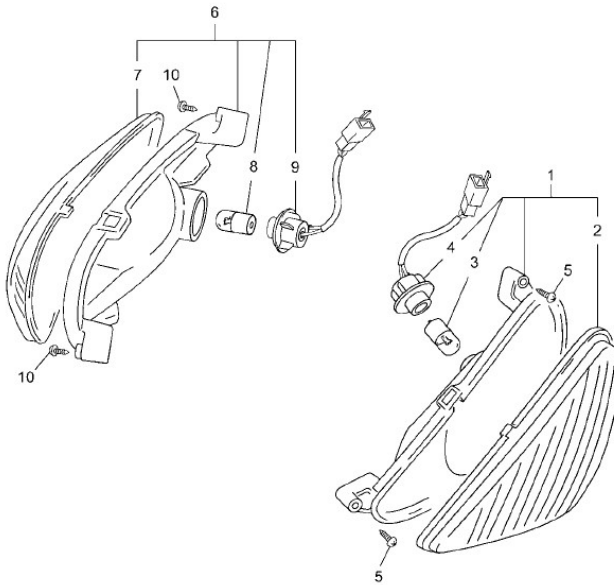

Marke Yamaha
 Modell NEO'S
 Ausführung NEO'S 4T
 g

Zeichnung 31.RICHTINGAANWIJZER (9549)

5C35300-K290

Verzeichnis	Artikelnummer	Beschreibung
01	91235	BLINKER YAMAHA NEO'S NM L.V. KLAR ELEC
01	91235	BLINKER YAMAHA NEO'S NM L.V. KLAR ELEC
03	86791	LAMPE BAU15S 12V 10W ORANGE GENERIC+PIAGGIO LX (1)
06	5C2-H3320-00	YA BLINKER RECHTS VORNE NEO'S 06>
06	91237	BLINKER YAMAHA NEO'S NM R.V. KLAR ELEC
08	86791	LAMPE BAU15S 12V 10W ORANGE GENERIC+PIAGGIO LX (1)