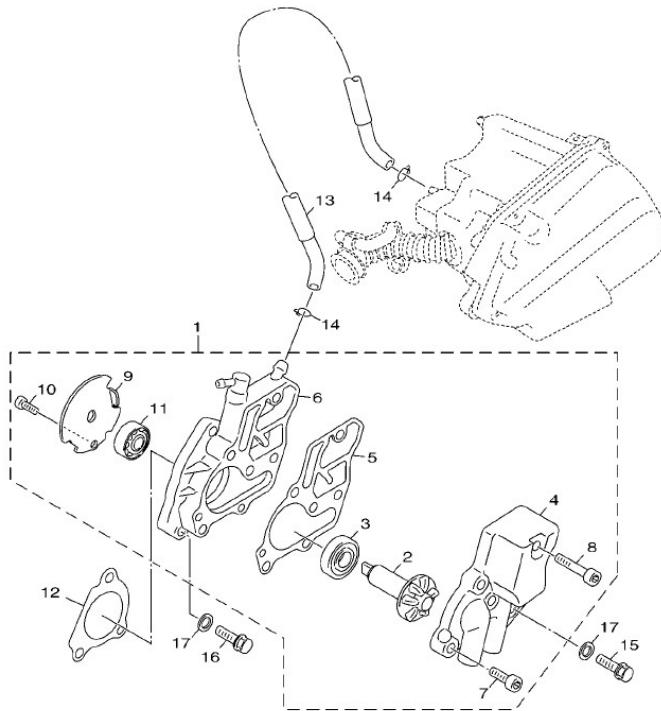

Marke Yamaha
 Modell NEO'S
 Ausführung NEO'S 4T
 9

Zeichnung 12.WATERPUMP (9550)

5C31300-H040

Verzeichnis	Artikelnummer	Beschreibung
01	5ST-E2420-10	WASSERPUMPE KOMPLETT YAMAHA NEO'S 4T ORG
01	90878	REPARATURSATZ WASSERPUMPE MINARELLI SCOOTER 50 4T
12	5ST-E2435-10	YA DICHTUNG WASSERPUMPE NEO'S 4T
12	100689820	DICHTSATZ KOMPLETT MINARELLI 4T SCOOTER RMS
13	3B3-E1166-01	YA ENTLÜFTERSCHLAUCH 1
14	90467-11800	YA SCHELLE SCHLAUCH
15	89560	FLANSCH MOTOR SCHRAUBEN SW 8 M6x35 SCHWARZ 10st
16	89551	FLANSCH SCHRAUBEN SW10 M6x15 SILBER 10st
17	10150	KUPFERRING 6x10mm 10 stück
5	100689820	DICHTSATZ KOMPLETT MINARELLI 4T SCOOTER RMS