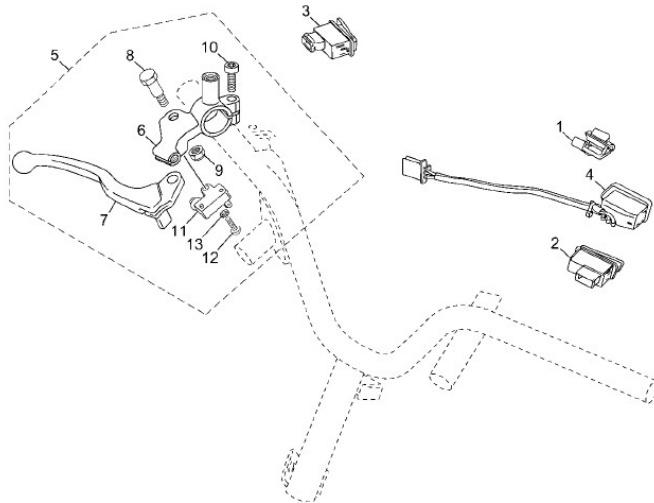

Marke Yamaha  
 Modell NEO'S  
 Ausführung NEO'S 4T  
 g

Zeichnung 33.STUURSCHAKELAAR (9554)

5C35300-K330

Verzeichnis	Artikelnummer	Beschreibung
01	5C3-H3950-00	YA LICHTSCHALTER
02	5C3-H396U-00	YA DRUCKKNOPF HUPE NEO'S 4T
03	5C3-H3970-00	YA START SCHALTER NEO'S
04	5C3-H3976-00	RAW SCHALTER YAMAHA NEO'S 2T/4T > 2011
05	5C3-H2910-00	vervallen YA LEVER HOLDER ASSY (LEFT)
07	5C3-H3922-00	HEBEL RECHTS YAMAHA NEO'S 4T > 2011 ORG
11	36Y-82917-00	YA BREMSLICHT SCHALTER NEO'S 4T RECHTS