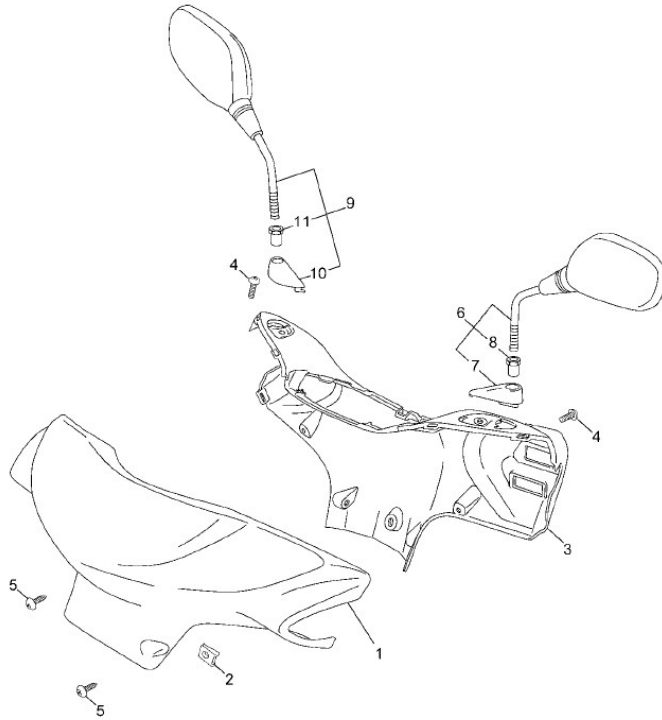

Marke Yamaha
 Modell NEO'S
 Ausführung NEO'S 4T
 g

Zeichnung 22.STUURHUIS (9558)

5C35300-K270

Verzeichnis	Artikelnummer	Beschreibung
01	5C3-F6143-00-P5	YA LENKER VERKLEIDUNG NEO'S DARK GRAU
02	10250	BLECHMUTTER 3.9mm 10 stück
03	5C3-F6145-00	vervallen YA HAND UPPER COVER 2
04	90150-05X01	YA MUTTER
05	90167-04X00	YA SCHRAUBE
06	4092	SPIEGEL YAMAHA NEO'S 10mm LINKS
06	EY-624-I	SPIEGEL YAMAHA NEO'S 8 mm LINKS CE
09	4093	SPIEGEL YAMAHA NEO'S 10mm RECHTS
09	EY-624-D	SPIEGEL YAMAHA NEO'S 8 mm RECHTS CE