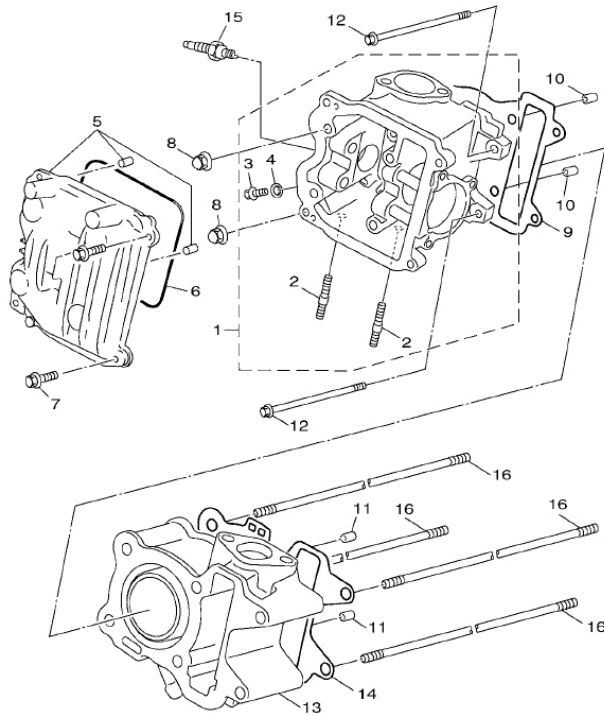

Marke Yamaha
 Modell NEO'S
 Ausführung NEO'S 4T
 g

Zeichnung 01.CILINDER (9559)

5C31300-H010

Verzeichnis	Artikelnummer	Beschreibung
01	21376	ZYLINDERKOPF MINARELLI SCOOTER 4T ORG
02	6436	KRÜMMER/BOLZEN HONDA MT/MB 8x35mm
03	10252	SCHRAUBE M 6x 10 ZINK 8.8 10st
04	10152	KUPFERRING 8x14mm 10 stück
05	5C3-E1190-00	YA ZYLINDERKOPFABDECKUNG
06	93211-18800	YA O-RING VENTIELDECKEL 4T
07	89552	FLANSCH SCHRAUBEN SW10 M6x20 SILBER 10st
08	10193	HUTMUTTER CHROME M 6 x 1.00 10 stück
09	5ST-E1181-00	YA ZYLINDERKOPFDICHTUNG
09	92243	ZYLINDERFUßDICHTUNG MINARELLI 4T/NEO'S/AEROX (1)
09	100689820	DICHTSATZ KOMPLETT MINARELLI 4T SCOOTER RMS
10	91810-14807	YA STIFT MOTORGEHÄUSE 4T
11	91810-14807	YA STIFT MOTORGEHÄUSE 4T
12	95027-06080	YA FLANSCH SCHRAUBE KLEIN
13	89719	ZYLINDER MINARELLI 4T LC KOMPLETT 50cc

Verzeichnis	Artikelnummer	Beschreibung
14	92243	ZYLINDERFUßDICHTUNG MINARELLI 4T/NEO'S/AEROX (1)
14	100689820	DICHTSATZ KOMPLETT MINARELLI 4T SCOOTER RMS
15	86808	ZÜNDKERZE NGK CR 7E (1)
16	3B3-E1391-00	YAMAHA 4T 3V STEHBOLZEN ORG