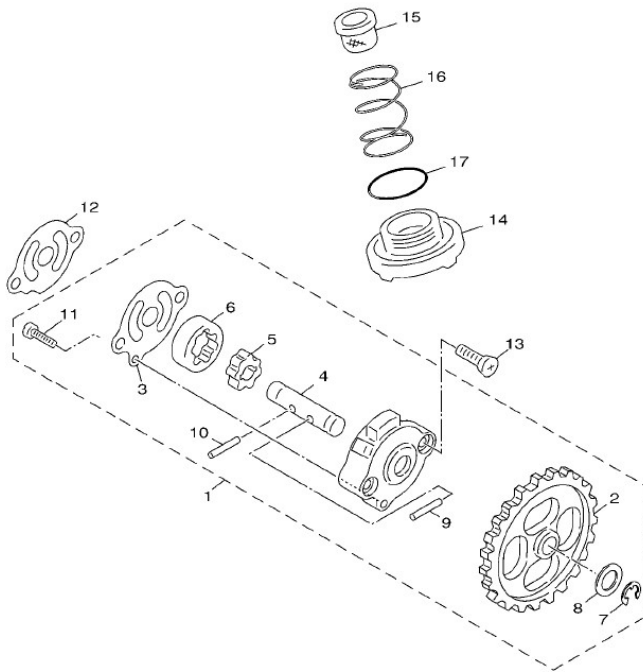

Marke Yamaha  
 Modell NEO'S  
 Ausführung NEO'S 4T  
 g

Zeichnung 07.ÖLIEPOMP (9560)

5C35300-K060

Verzeichnis	Artikelnummer	Beschreibung
01	5ST-E3300-00	vervallen YA ÖLPUMPE NEO'S 4T / AEROX 4T
02	5ST-E3325-00	YA PUMPENRAD GETRIEBEN
03	5ST-E3316-00	YA PUMPENABDECKUNG
04	5ST-E3314-00	YA PUMPENWELLE
05	5ST-E3312-00	YA INNEN ROTOR
06	5ST-E3311-00	YA AUSSENROTOR
07	5ST-E3364-00	YA CIRCLIP
08	5ST-E3318-00	YA SCHEIBE
09	5ST-E3362-00	YA STIFT ÖLPUMPE 4T
10	5ST-E3363-00	YA STIFT ÖLPUMPE 4T
11	5ST-E3365-00	YA SCHRAUBE
12	5ST-E3475-00	YA DICHTUNG ÖLPUMPE
13	98707-05016	YA FLACHKOPFSCHRAUBE
14	3UH-E5351-00	YA SCHRAUBE
15	3KW-E3411-00	YA ÖLFILTER ÖLPUMPE AEROX/NEO'S 4T

<b>Verzeichnis</b>	<b>Artikelnummer</b>	<b>Beschreibung</b>
16	90501-16829	YA KOMPRESSION FEDER
17	93210-35879	YA O-RING ÖLABLASS 4T