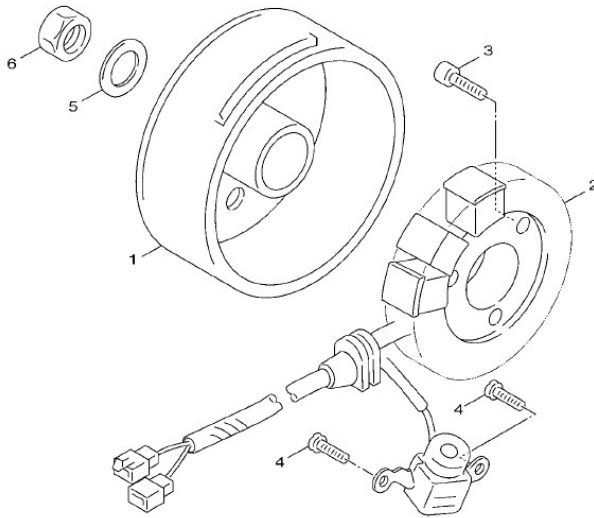

Marke Yamaha
 Modell NEO'S
 Ausführung NEO'S 4T
 g

Zeichnung 06.ONSTEKING (9565)

5C31300-H220

Verzeichnis	Artikelnummer	Beschreibung
01	3B3-H1450-20	vervallen YA ROTOR ASSY
02	3B3-H1410-00	ZÜNDUNG YAMAHA NEO'S 4T ORG
03	10197	BLECHSCHRAUBE M5x20 KREUZ SCHWARZ 10st
04	89554	FLANSCH MOTOR SCHRAUBEN SW 8 M6x15 SCHWARZ 10st
05	92907-12600	YA UNTERLEGSCHIEBE POLRAD AEROX/NEO'S 4T
06	9801	VARIATOR MUTTER KYMCO/CHINA 4T GY6 M12x1.25