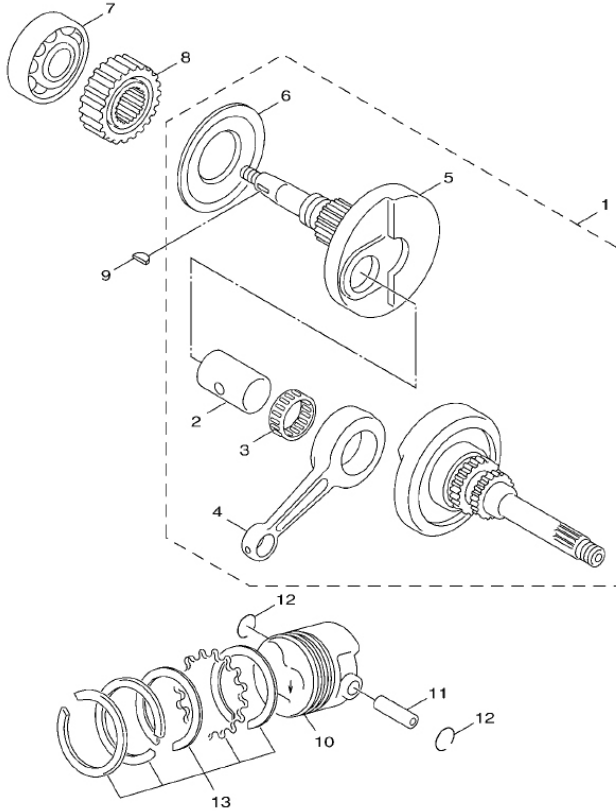

Marke Yamaha
 Modell NEO'S
 Ausführung NEO'S 4T
 g

Zeichnung 05.KRUKAS (9566)

5C31300-H020

Verzeichnis	Artikelnummer	Beschreibung
01	90777	KURBELWELLE MINARELLI SCOOTER 50 4T RMS
06	5ST-E3452-00	YAMAHA ABDECKUNG
07	4241	LAGER SKF 6205 C3 25-52-15 (1)
08	5ST-E3324-00	YA PUMPENANTRIEBSRAD
09	7042	KEIL FUR POLRAD MINARELLI/YAMAHA/VESPA 3x5x13,5
10	3B3-E1631-00	YA KOLBEN YAMAHA 4T SCOOTERS
11	5ST-E1633-00	YA KOLBENBOLZEN
12	0370000	CLIP KOLBENBOLZEN 10mm TP
13	5ST-E1603-00	YA KOLBENRINGSATZ