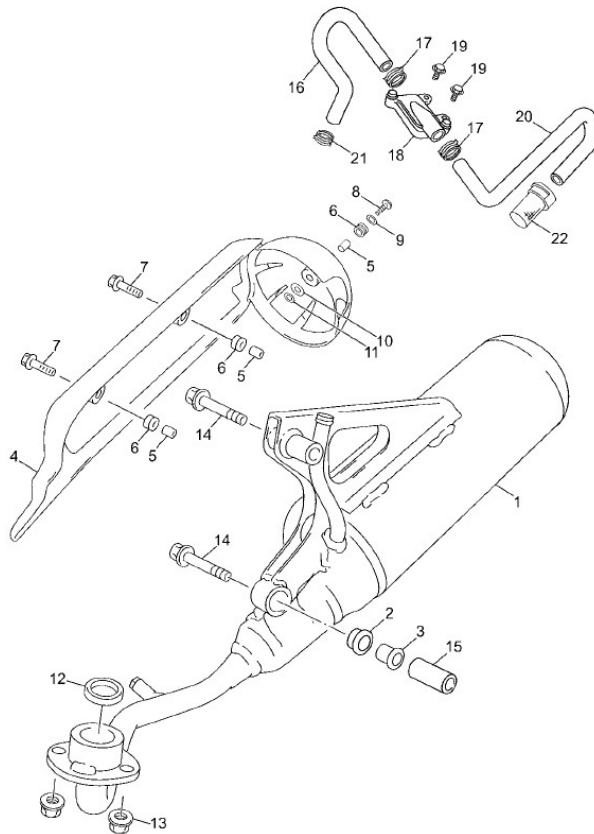

Marke Yamaha
 Modell NEO'S
 Ausführung NEO'S 4T
 g

Zeichnung 36.UITLAAT (9568)

5C35300-K080

Verzeichnis	Artikelnummer	Beschreibung
01	90854	AUSPUFF MINARELLI 4T STD SCHWARZ SILEX
01	90854	AUSPUFF MINARELLI 4T STD SCHWARZ SILEX
12	1P4-E4613-00	KRÜMMER DICHTUNG YAMAHA NEO'S/AEROX 4T 33x23x3 ORG
13	10191	FLANSCHMUTTER M6 10 stück
13	10191	FLANSCHMUTTER M6 10 stück
14	90105-08X19	YA FLANSCH SCHRAUBE
15	90387-08X07	YA KRAGEN
16	5C3-E4881-10	YA SCHLAUCH 1
17	90467-16X00	YA SCHLAUCH SCHELLE
18	5C3-E4803-00	YA LUFTEINLASS SYSTEM
19	89554	FLANSCH MOTOR SCHRAUBEN SW 8 M6x15 SCHWARZ 10st
20	5C2-E4882-00	YA SCHLAUCH
21	88223	SCHLAUCHSCHELLE-9 INOX 10x24 pro stück
22	5MR-E4806-00	YA LUFTFILTERELEMENT