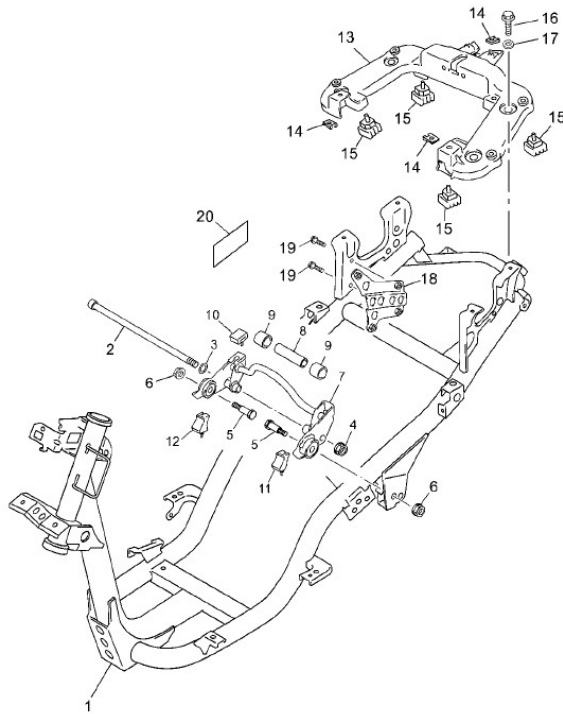

Marke Yamaha
 Modell NEO'S
 Ausführung NEO'S 4T
 g

Zeichnung 13.FRAMEDELEN (9570)

5C33300-J130

Verzeichnis	Artikelnummer	Beschreibung
02	5C3-F1481-00	YA MOTORHALTEBOLZEN
03	10316	UNTERLEGSCHIEBE M10 ZINK 100st
04	10310	SELBSTSICHERNDE MUTTER M10 ZINK 50st
05	9582M-10040	YA BOLZEN
06	6391	MUTTER FÜR VORDERRAD HONDA/GENERIC/PEU M12x1.25
07	5C3-F1410-00	YA HALTER KOMPLETT
08	5C3-F1459-00	YA DISTANZBUCHSE MOTORHALTER NEO'S
09	5C3-F7235-00	YA STAUBSCHUTZ
10	5C3-F140A-00	YA MOTORSTÜTZE GUMMI
11	5C3-F139X-00	YA MOTORSTÜTZE GUMMI
12	5C3-F139U-00	YA MOTORSTÜTZE GUMMI
13	5C2-F1232-01	YA SPRITZSCHUTZ
14	90183-06816	YA MUTTER FEDER
15	5C2-F1485-01	YA MONTAGEGUMMI TANKABDECKUNG
16	90101-08X08	YA BOLZEN

Verzeichnis	Artikelnummer	Beschreibung
17	10188	KAROSSERIESCHEIBE ZINK 8x24 20 stück
18	5C3-F1274-00	YA CDI EINHEIT HALTER
19	89554	FLANSCH MOTOR SCHRAUBEN SW 8 M6x15 SCHWARZ 10st