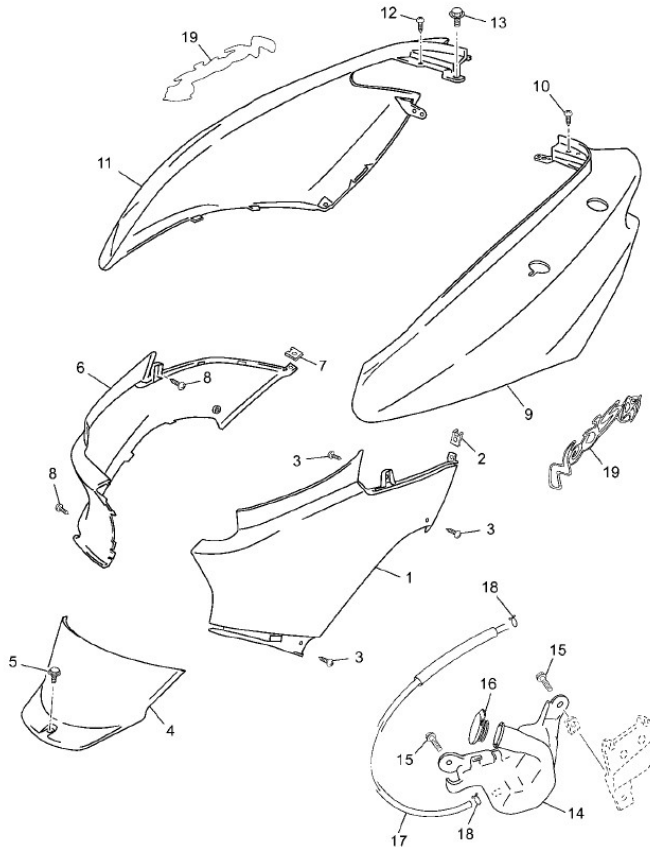

Marke Yamaha  
 Modell NEO'S  
 Ausführung NEO'S 4T  
 g

Zeichnung 20.ZIJSCHERM (9571)

5C31300-H150

Verzeichnis	Artikelnummer	Beschreibung
01	5C2-F1711-10	YA SEITENABDECKUNG
02	10250	BLECHMUTTER 3.9mm 10 stück
03	90167-04X00	YA SCHRAUBE
04	5C2-F1716-10	YA SERVICEDECKEL NEO'S 2T/4T
05	90149-06184	YA SCHRAUBE
06	5C2-F1721-10	YA SEITENABDECKUNG
07	10250	BLECHMUTTER 3.9mm 10 stück
08	90167-04X00	YA SCHRAUBE
09	5C2-F1731-00-PJ	verfallen YA SEITENABDECKUNG
10	90167-04X00	YA SCHRAUBE
11	5C2-F1741-00-PJ	verfallen YA SEITENABDECKUNG
12	90167-04X00	YA SCHRAUBE
13	89554	FLANSCH MOTOR SCHRAUBEN SW 8 M6x15 SCHWARZ 10st
14	5C3-F1871-00	YA TANK
15	89554	FLANSCH MOTOR SCHRAUBEN SW 8 M6x15 SCHWARZ 10st

<b>Verzeichnis</b>	<b>Artikelnummer</b>	<b>Beschreibung</b>
16	90557	ÖLTANK DECKEL CPI/GENERIC/YAMAHA NEO'S/AEROX ST
17	5C3-F1817-00	YA TANK ENTLUFTUNG SCHLAUCH
18	90467-09006	YA SCHELLE BENZINSCLAUCH
19	20117	verfallen STICKER YAMAHA NEO'S LINKS/RECHTS ORGINA