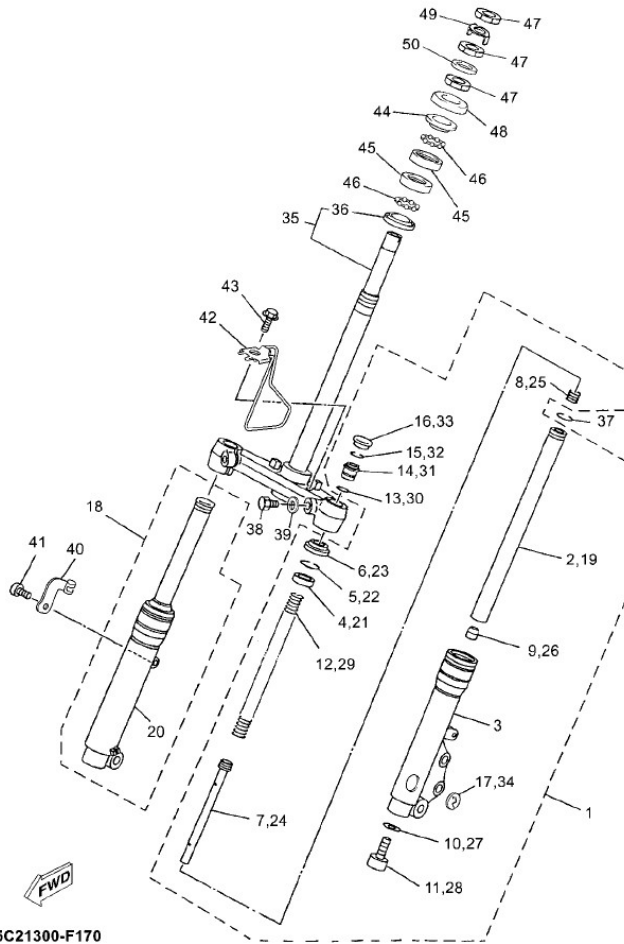

Marke Yamaha
 Modell NEO'S
 Ausführung NEO'S 4T
 g

Zeichnung 14.VOORVORK (9572)

5C21300-F170

Verzeichniss	Artikelnummer	Beschreibung
01	5C2-F3102-00	vervallen YA VORDERRADGABEL (L.H.)
02	86222	STANDROHR YAMAHA NEO'S PAIOLI 26mm SATZ
04	3077	GABEL WELLENDICHTRING 26x37x10.5 YAMAHA NEO'S SATZ
18	5C2-F3103-00	YA VORDERRADGABEL (R.H.)
19	86222	STANDROHR YAMAHA NEO'S PAIOLI 26mm SATZ
21	3077	GABEL WELLENDICHTRING 26x37x10.5 YAMAHA NEO'S SATZ
35	21379	GABELJOCH YAMAHA NEO'S 2T "02-"08/4T "08-"11 ORG
36	4471	LENKKOPFLAGER SATZ YAMAHA NEO'S/ BW>94/YESTERDAY
37	5KK-F3153-00	YA RING FEDERBEIN INNEN NEO'S OT > 2008
38	5KK-F3346-00	YA BOLZEN
39	10316	UNTERLEGSCHIEBE M10 ZINK 100st
40	5C2-H357E-00	YA SCHELLE
41	89554	FLANSCH MOTOR SCHRAUBEN SW 8 M6x15 SCHWARZ 10st
42	5C2-F5876-10	YA BREMSLEITUNGSHALTER 2
43	89554	FLANSCH MOTOR SCHRAUBEN SW 8 M6x15 SCHWARZ 10st

Verzeichnis	Artikelnummer	Beschreibung
44	4471	LENKKOPFLAGER SATZ YAMAHA NEO'S/ BW>94/YESTERDAY
45	4471	LENKKOPFLAGER SATZ YAMAHA NEO'S/ BW>94/YESTERDAY
46	22F-2341E-00	YA KUGELLAGER
47	90179-25X00	YA MUTTER
48	3VP-23416-00	YA LAGERSCHUTZ
49	5DS-F3418-00	YA SICHERUNGSSCHEIBE LENKKOPFMUTTER
50	90202-26X00	YA U-SCHEIBE