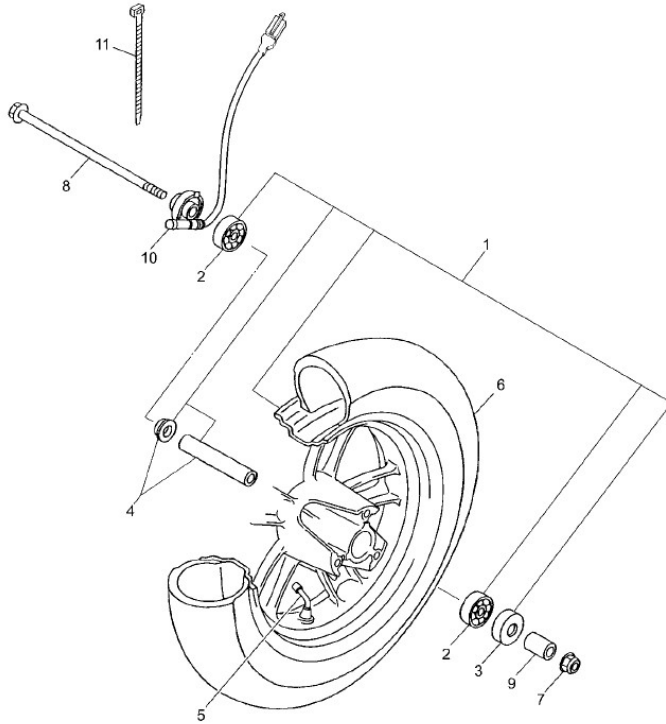

Marke Yamaha
 Modell NEO'S
 Ausführung NEO'S 4T
 g

Zeichnung 18.VOORWIEL (9573)

5C35300-K180

Verzeichnis	Artikelnummer	Beschreibung
01	5C2-F5160-10	YA VORDERRAD NEO'S >2003
02	4249	LAGER SKF 6300 Z 10-35-11 (1)
02	4249	LAGER SKF 6300 Z 10-35-11 (1)
03	93106-20818	YA WELLENDICHTRING VORDERRAD NEO 4T / AEROX 4T
04	5C2-F5117-00	YA DISTANZBUCHSE
05	8492	VENTIL TUBELESS 90° PVR-70
06	1306	REIFEN KENDA 12 -120/70 K415 4PR 58P TL M+S
07	6391	MUTTER FUR VORDERRAD HONDA/GENERIC/PEU M12x1.25
08	20576	VORDERRADACHSE YAMAHA NEO'S ORG 245x10x1.25
09	5AD-F5105-00	YA VORDERRAD DISTANZBUCHSE NEO'S
10	21195	TACHOANTRIEB YAMAHA NEO'S <07 ELEKTRISCH ORG
11	6039	KABELBINDER/TEI-RIP 165mm SCHWARZ 100 stück