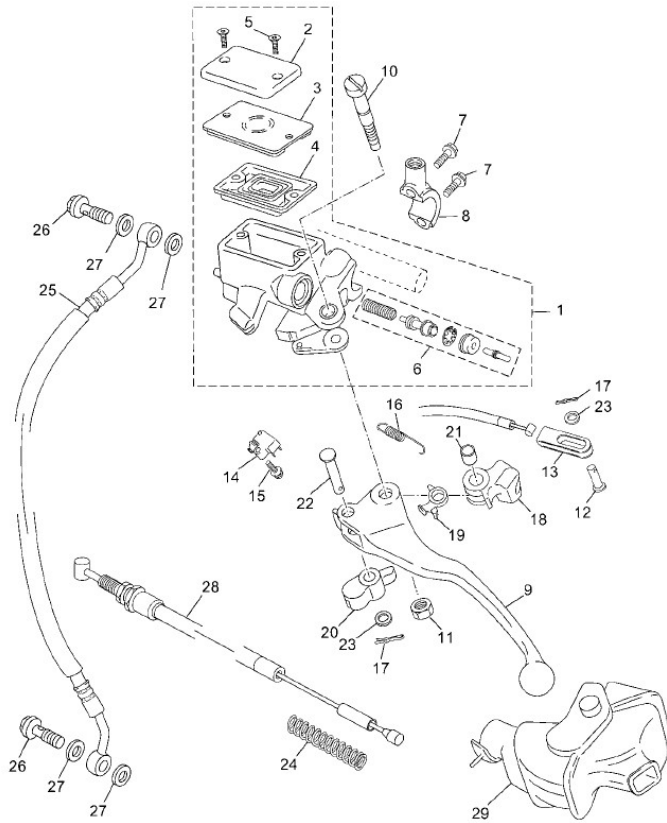

Marke Yamaha
 Modell NEO'S
 Ausführung NEO'S 4T
 g

Zeichnung 34.REMPOMP (9574)

FWD
 5C35300-K240

Verzeichnis	Artikelnummer	Beschreibung
01	5C3-2580A-00	YA BREMSZYLINDER NEO'S 4T
06	5C3-25807-00	YA REP SATZ BREMSZYLINDER NEO'S 4T
07	89553	FLANSCH SCHRAUBEN SW10 M6x25 SILBER 10st
08	5C3-25867-01	YA SCHELLENBREMSZYLINDER NEO'S 4T
09	5C3-83912-00	HEBEL LINKS YAMAHA NEO'S 4T > 2011 ORG
10	5C3-2589F-00	YA HEBEL BOLZEN
11	5C3-2586F-00	YA MUTTER BREMSHEBEL NEO'S
12	90240-06M18	YA PIN CHOKEZUG
13	5C3-26347-00	YA ZUG MONTAGE PLATTE
14	36Y-83980-01	YA BREMSLICHT SCHALTER NEO'S 4T LINKS
15	10272	BLECHSCHRAUBE M4x 5 ZINK 10st
16	5C3-28388-00	YA FEDER BREMSHEBEL NEO'S 4T
17	10181	SPLINT ZINK 2.0x40mm 10 stück
18	5C3-26168-00	YA BREMSHEBEL HALTER
19	5C3-26154-00	YA BREMSHEBEL VERSCHLUß

Verzeichnis	Artikelnummer	Beschreibung
20	5C3-25681-00	YA NOCKEN BREMSHEBEL NEO'S
21	5C3-83913-00	YA BREMSHEBEL HALTER
22	91702-06028	YA BOLZEN BREMSHEBEL
23	10314	UNTERLEGSCHIEBE M 6 ZINK 100st
24	90501-10X01	YA SPANFEDER
25	5C3-F5872-00	zie 90779 + 90792 + 90790
26	2RN-F5877-00	YA ÖL BOLZEN M10x1.25 YAMAHA 4T ORG
27	10153	KUPFERRING 10x14mm 10 stück
28	5C3-F6341-00	BREMSZUG HINTEN YAMAHA NEO'S 4T (UBS SYSTEEM) ORG
29	5C3-F585C-00	YA SCHUTZKAPPE BREMSPUMPE