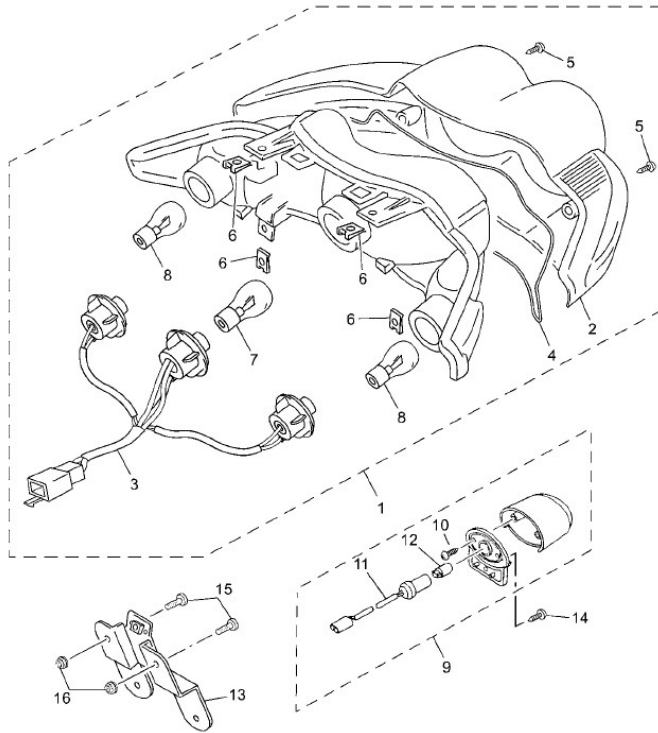

Marke Yamaha
 Modell NEO'S
 Ausführung NEO'S 4T
 g

Zeichnung 25.ACHTERLICHT (9576)

5C21300-F320

Verzeichnis	Artikelnummer	Beschreibung
01	5C2-H4700-00	YA RUECKLICHT YAMAHA NEO'S 2T/4T ORG
02	88575	RÜCKLICHT GLAS YAMAHA NEO'S neues type KLAR
07	92426	LAMPE BAY15D 12V 21/5W BOLLARD (10)
08	86791	LAMPE BAU15S 12V 10W ORANGE GENERIC+PIAGGIO LX (1)