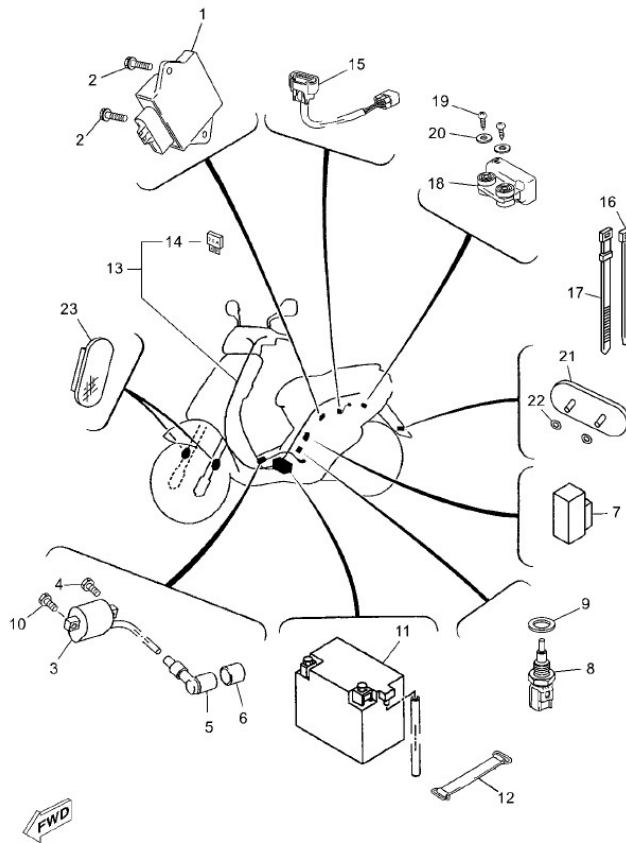

Marke Yamaha
 Modell NEO'S
 Ausführung NEO'S 4T
 g

MOKiX

Zeichnung 28.ELECTRISCHE DELEN 2 (9577)

5C31300-H250

Verzeichnis	Artikelnummer	Beschreibung
01	5C3-H591A-00	vervallen YA MOTOR STEUER EINHEIT
02	89554	FLANSCH MOTOR SCHRAUBEN SW 8 M6x15 SCHWARZ 10st
03	21361	ZÜNDSPULE YAMAHA NEO'S/AEROX/GIGGLE 4T ORG
04	10253	SCHRAUBE M 6x 16 ZINK 8.8 10st
05	7518	KERZENSTECKER NGK 60grad XD05F
07	5TN-H1940-00	YA STARTRELAIS
08	5YP-85790-00	vervallen YA THERMOSENSOR ASSY
09	10155	KUPFERRING 12x18mm (10)
10	10253	SCHRAUBE M 6x 16 ZINK 8.8 10st
11	6948	BATTERIE CB 5L-B (YB 5L-B) 120x60x130
12	1TK-H2131-00	BATTERIE GUMMI YAMAHA NEO'S/AEROX 4T ORG
13	5C3-H2590-10	vervallen YA KABELBAUM NEO'S 4T
14	7562	STECKSICHERUNG 20 AMPERE
15	5C3-H2509-00	YA KABELBAUM 4T
16	6039	KABELBINDER/TEI-RIP 165mm SCHWARZ 100 stück

Verzeichnis	Artikelnummer	Beschreibung
17	6039	KABELBINDER/TEI-RIP 165mm SCHWARZ 100 stück
18	5PS-82576-01	YA LEAN ANGLE SENSOR
19	9770L-40130	YA SCHRAUBE
20	90201-047A2	YA UNTERLEGSCHIEBE