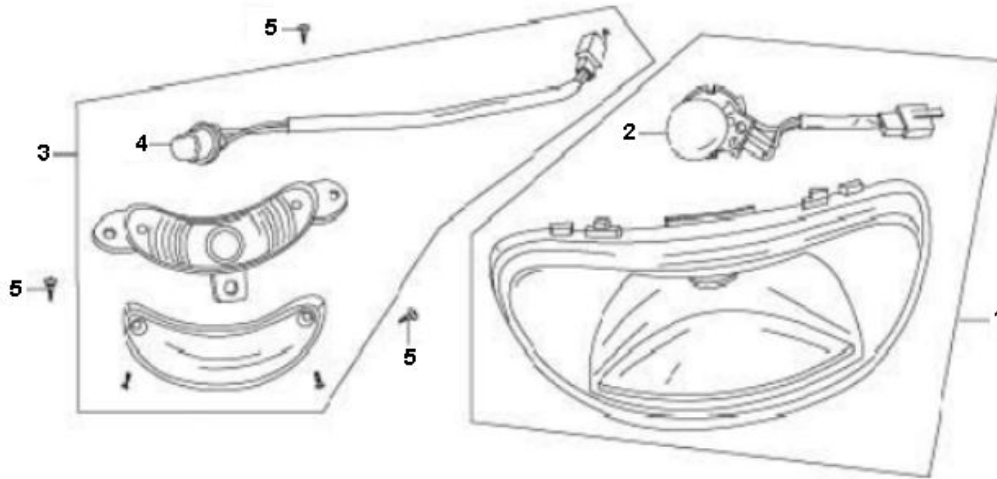

Marke China

Modell Filly

Ausführung Filly

g

Zeichnung F18.KOPLAMP (11940)

**MOKiX**

Verzeichnis	Artikelnummer	Beschreibung
01	180006	SCHEINWERFER CHINA FILLY1 CE
02	3244	LAMPE BA20D 12V 35/35W (1)
03	32474	STANDLICHT CHINA FILLY1
05	89882	BLECHSCHRAUBEN SATZ 4.0x12mm SCHWARZ 10st