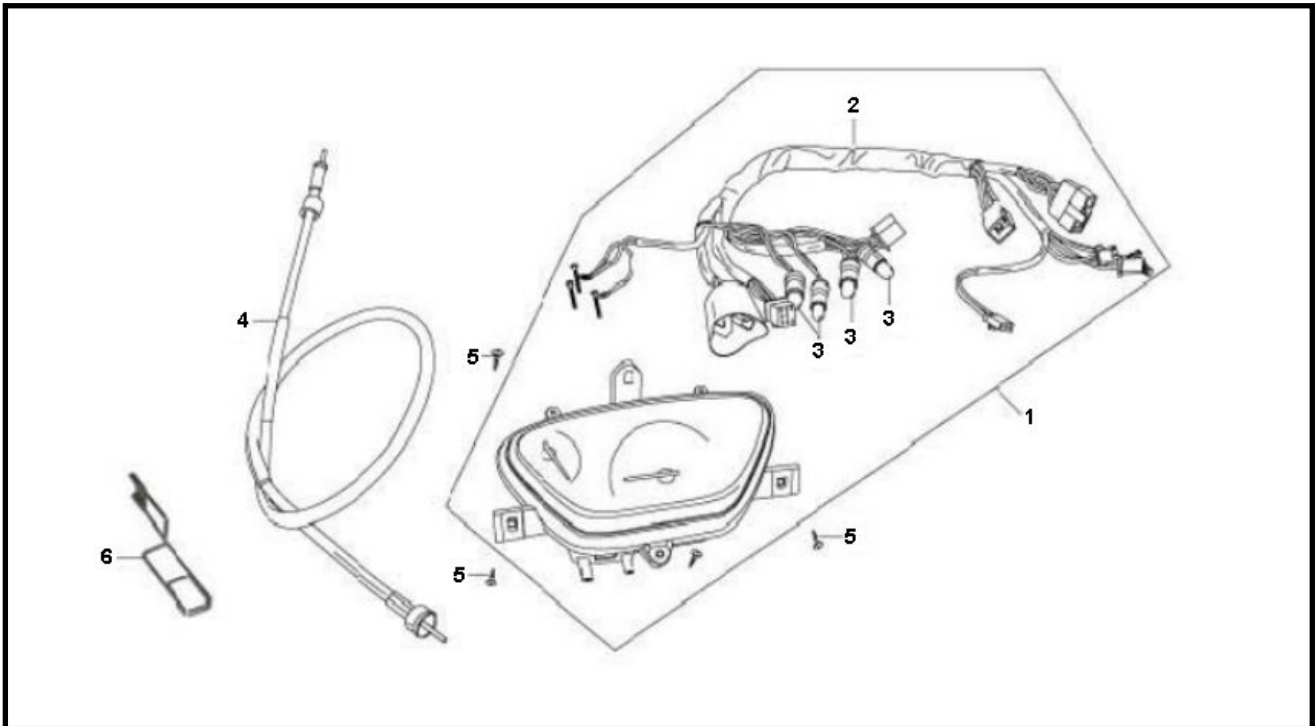

Marke China  
 Modell Filly  
 Ausführung Filly  
 9

Zeichnung F17.KM TELLER (11941)

Verzeichnis	Artikelnummer	Beschreibung
01	32472	TACHO CHINA FILLY1/GY6 KOMPLETT
01	32472	TACHO CHINA FILLY1/GY6 KOMPLETT
01	89678	verfallen TACHO CHI 4T GY6 TQ9 DIGITAL 2EXTREME
03	3225	LAMPE BA9S 12V 3W (1)
04	89673	TACHOWELLE CHINA 4T GY6 STIFT/ SCHLITZ SUPERTEC
05	89885	BLECHSCHRAUBEN SATZ 5.0x20mm SCHWARZ 10st
06	32507	MONTAGECLOP TACHOWELLE FILLY1