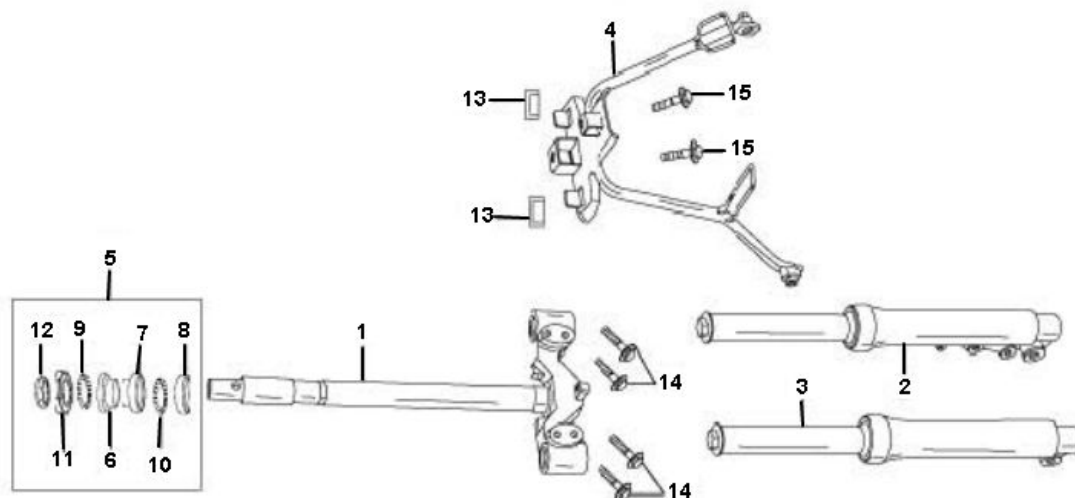

Marke China

Modell Filly

Ausführung Filly

g

Zeichnung F02.VOORVORK (11943)

**MOKiX**

Verzeichnis	Artikelnummer	Beschreibung
01	89315	GABELJOCH CHINA FILLY1 4T GY6 QT9 10 ZOLL
02	32735	GABELBEIN LINKS =450mm FILLY1
03	32736	FEDERBEIN RECHTS LÄNGE=450mm FILLY1
04	32930	KOTFLÜGELBÜGEL CHINA FILLY1 SCHWARZ
05	4472	LENKKOPFLAGER SATZ KYMCO SNIPER/TOP BOY/FILLY/ZX
13	32508	vervallen SCHUTZBLECH GUMMI FILLY1
14	32509	BOLZEN GABEL M8x50 FILLY1
15	89554	FLANSCH MOTOR SCHRAUBEN SW 8 M6x15 SCHWARZ 10st