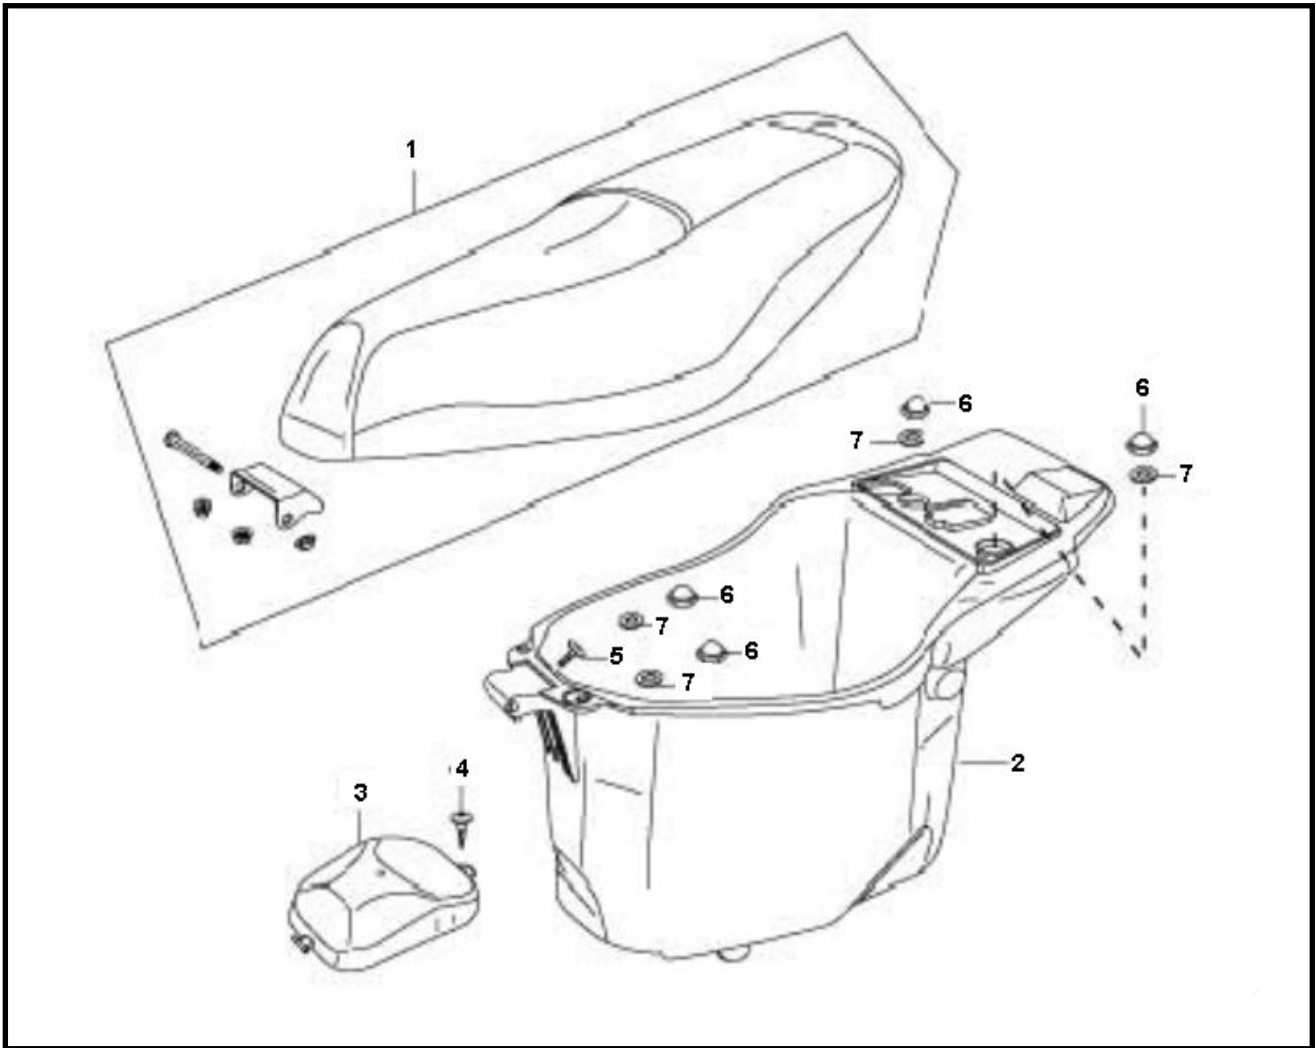

Marke China
 Modell Filly
 Ausführung Filly
 g

Zeichnung F08.HELMBAK ZADEL (11954)

Verzeichnis	Artikelnummer	Beschreibung
01	32473	SITZBANK CHINA 4T FILLY1 SCHWARZ
01	89319	SITZBANK CHINA 4T GY6 QT9 GRAU/SCHWARZ
01	89319	SITZBANK CHINA 4T GY6 QT9 GRAU/SCHWARZ
02	89313	HELMFACH CHINA FILLY1 SCHWARZ
03	89320	WARTUNGSKLAPPE CHINA FILLY1 SCHWARZ
04	32516	CHI SCREW M6x14 FILLY1
05	32545	SCHRAUBE SITZBANK M6x20 FILLY1
06	10193	HUTMUTTER CHROME M 6 x 1.00 10 stück
07	10314	UNTERLEGSCHHEIBE M 6 ZINK 100st