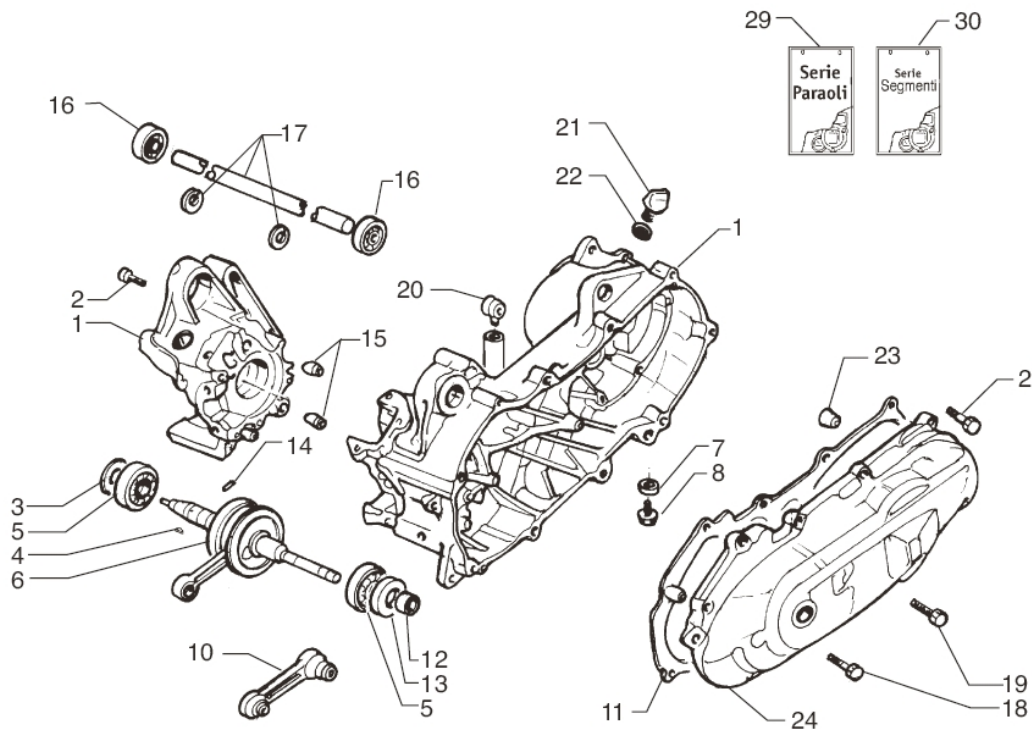

Marke MOTOR  
 Modell YAMAHA  
 Ausführung MINARELLI HORIZONTAL AC  
 g  
 Zeichnung 02.KRUKAS (20150)

Verzeichnis	Artikelnummer	Beschreibung
01	90407	vervallenMOTORG.LI MIN HORZ AC L
01	4959	MOTORGEHÄUSE RECHTS MINARELLI HORIZONTAL
02	10292	INBUS-SCHRAUBE M6x 35 ZINK 10st
02	89559	FLANSCH SCHRAUBEN SW10 M6x35 SILBER 10st
02	89560	FLANSCH MOTOR SCHRAUBEN SW 8 M6x35 SCHWARZ 10st
03	10086	WELLENDICHTRING 20 x 30 x 7 DGS
03	10349	WELLENDICHTRING 20 x 30 x 6 RAND MINARELLI
04	8932	KEIL FÜR POLRAD SCOOTER 3x25x13 BUZZETTI
04	9909180	KEIL K.WELLE MIN SCOOTER ZUR ZÜNDUNGSVERL.T-P
05	85020	LAGER SKF 6204 C4 20-47-14 (1)
05	3636	LAGER/WELLENDICHTRING SATZ MINARELLI SCOOTER 4tl
05	99M0105	LAGER/WELLENDICHTRING SATZ MIN SCOOTER (SKF) TP
06	9307	KURBELWELLE MINARELLI HORIZONTAL RMS
06	IM07014	KURBELWELLE MINARELLI HORIZONTAL STD TP
06	9925910	KURBELWELLE MINARELLI HORIZONTAL VOLLWANGE TPR TP
07	33.00760.0.00	UNTERLEGSCHIBE TRANSMISSIE ÖL ABLAß BETA
08	33.00610.0.00	ÖL FULLSCHRAUBE BETA
10	7019	vervallen PLEUEL SET MIN HORZ+VE
11	5560	KUPPLUNGSDECKELDICHUNG MINARELLI LANG ARTEIN (1)
12	32746	DISTANZRING KURBELWELLE MIN/CHI 2T 21x15.9 x13.4
13	10096	WELLENDICHTRING 20 x 42 x 8 DGS ARUS
14	21238	ANTRIEBSRITSEL PIN ÖLPUMPE MINARELLI SCTR (3x11.8)
15	89011	MOTOR BUCHSE 12 x16 MINARELLI HORZ/VERT
16	4207	LAGER SKF 6003 2RS 17-35-10 (1)
17	86792	BUCHSE FÜR MOTORACHSE/SUB FRAME MINARELLI HORZ
17	10415	SEGERING AUSSEN 17mm 10st