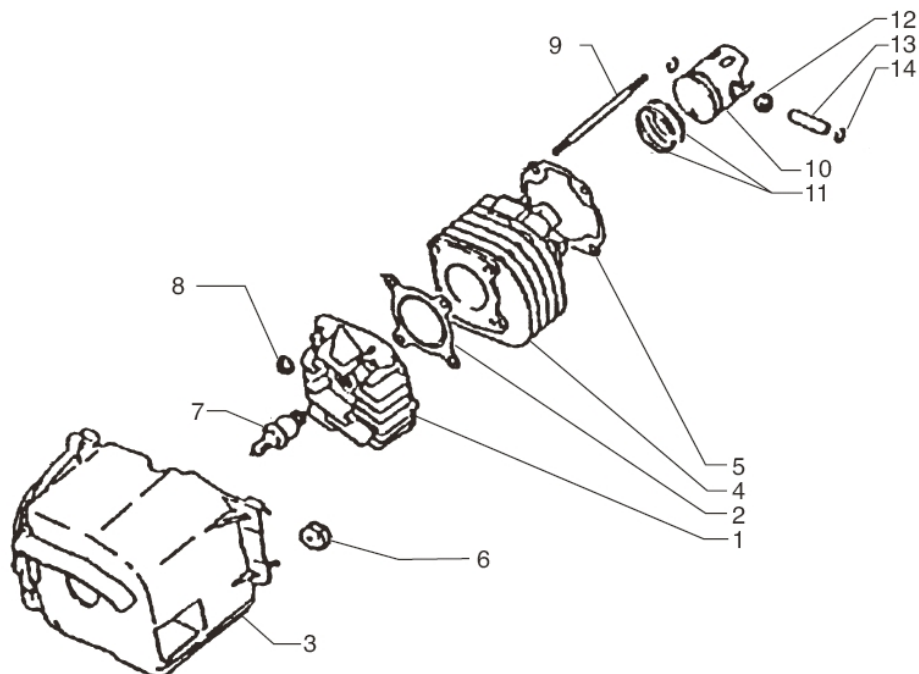

Marke MOTOR
 Modell YAMAHA
 Ausführung MINARELLI HORIZONTAL AC
 g
 Zeichnung 03.CILINDER (20151)

MOKiX

Verzeichnis	Artikelnummer	Beschreibung
01	85257	ZYLINDERKOPF MINARELLI HORIZONTAL AC 40mm SP
01	9915880	ZYLINDERKOPF MINARELLI HORZ AC 50cc 40mm TP
02	9022	ZYLINDERKOPFDICHTUNG MINARELLI HORZ AC 40mm (1)
02	14131046	DICHTSATZ AIRSAL MINARELLI HORZ AC 46.0mm
03	4469	ABDECKUNG ZYLINDERKOPF MINARELLI HORZ SCHWARZ
04	3937	ZYLINDER MINARELLI HORIZONTAL AC KOMPLETT 40cc SP
04	3937	ZYLINDER MINARELLI HORIZONTAL AC KOMPLETT 40cc SP
04	9909730	ZYLINDERKIT MINARELLI HORIZONTAL AC 47.0mm RACE TP
04	9931140	ZYLINDER KIT MIN HORZ AC 40mm BLACK TROPHY TP
05	7092	ZYLINDERFUßDICHTUNG MINARELLI HORIZONTAL 1.5mm (1)
05	85602	ZYLINDERFUßDICHTUNG MINARELLI HORIZONTAL AC (1)
06	33.00210.0.00	GUMMISTOPFEN CARTER VORNE BETA ARK
07	7251	ZÜNDKERZE NGK BR 8HS (1)
08	10331	MUTTER M 7 ZINK KL.8 100st
09	85725	ZYLINDER STEHBOLZEN MINARELLI HORZ KIT M7x109 (4)
09	89209	ZYLINDER STEHBOLZEN MINARELLI SCOOTER 106x7
10	3552	KOLBEN METEOR MINARELLI 40.00mm
10	8652	KOLBEN MINARELLI HORIZONTAL/VERTIKAL 40.00mm
11	9444	KOLBENRINGSATZ MINARELLI 40.00mm STD
12	7781	KOLBENBOLZEN LAGER 10x14x13 RMS
13	33.00890.0.00	KOLBEN BOLZEN 10x33 BETA
14	0370000	CLIP KOLBENBOLZEN 10mm TP
14	86629	CLIP KOLBENBOLZEN 10mm METEOR (2)