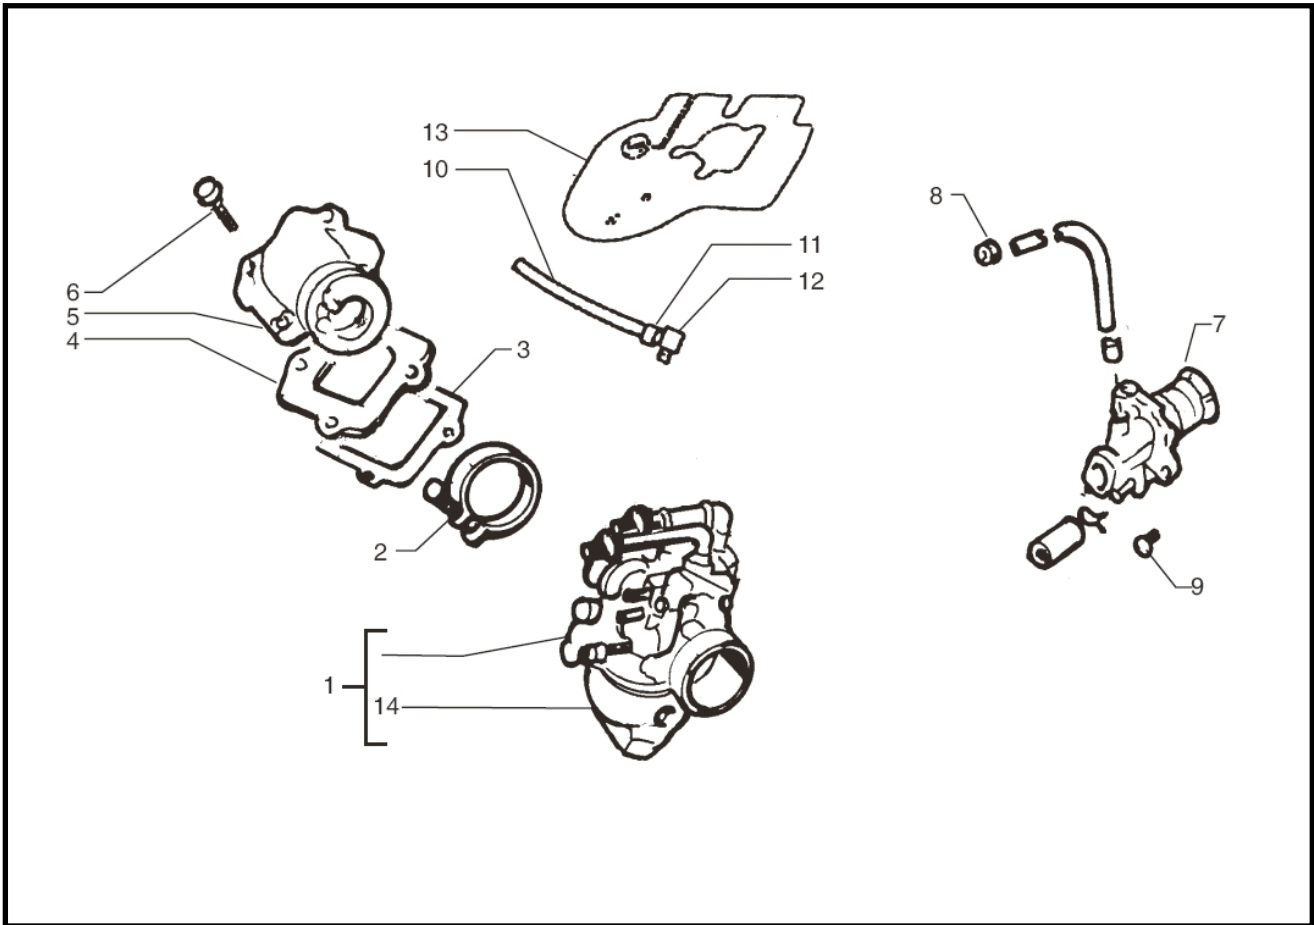

Marke MOTOR
 Modell YAMAHA
 Ausführung MINARELLI HORIZONTAL AC
 g
 Zeichnung 05.OLIEPOMP (20153)

MOKiX

Verzeichnis	Artikelnummer	Beschreibung
01	K8002	VERGASERKIT KUROSAWA PIAGGIO/MORINI 12mm
01	88522	VERGASER MINARELLI HORIZONTAL KOMPLETT 12mm IMI
02	91057	ANSAUGSTUTZEN SCHELLE MINARELLI HORZ/VERT STD (SP)
03	3044	DICHTUNG MEMBRANE MINARELLI HORIZONTAL (1)
04	4167	MEMBRANE MINARELLI HORIZONTAL 4-LAMELLEN STD
04	88323	MEMBRANE MINARELLI HORIZONTAL 4-LAMELLEN RACE
05	4512	ANSAUGSTUTZEN MINARELLI HORIZONTAL STD (SP)
05	9910210/VM16	ANSAUGSTUTZEN MINARELLI HORIZONTAL ORG
06	10289	INBUS-SCHRAUBE M6x 20 ZINK 10st
07	85177	ÖLPUMPE MINARELLI HORIZONTAL/VERTIKAL STD
08	33.00440.0.00	SCHELLE ÖLSCHLAUCH BETA
09	214516	INBUS-SCHRAUBE M5x16 ZINK 25st
10	7723	BENZINSCHLAUCH GUMMI 6.0x10mm 30cm
11	33.01830.0.00	SCHELLE ENTLUFTUNGSSCHLAUCH BETA
12	33.01820.0.00	STOP ENTLUFTUNG BETA
13	33.01800.0.00	verfallen AFSCHEMING CARBURATEUR BETA
14	23016	SCHWIMMERKAMMER FUER GURTNER PY.A (SP)