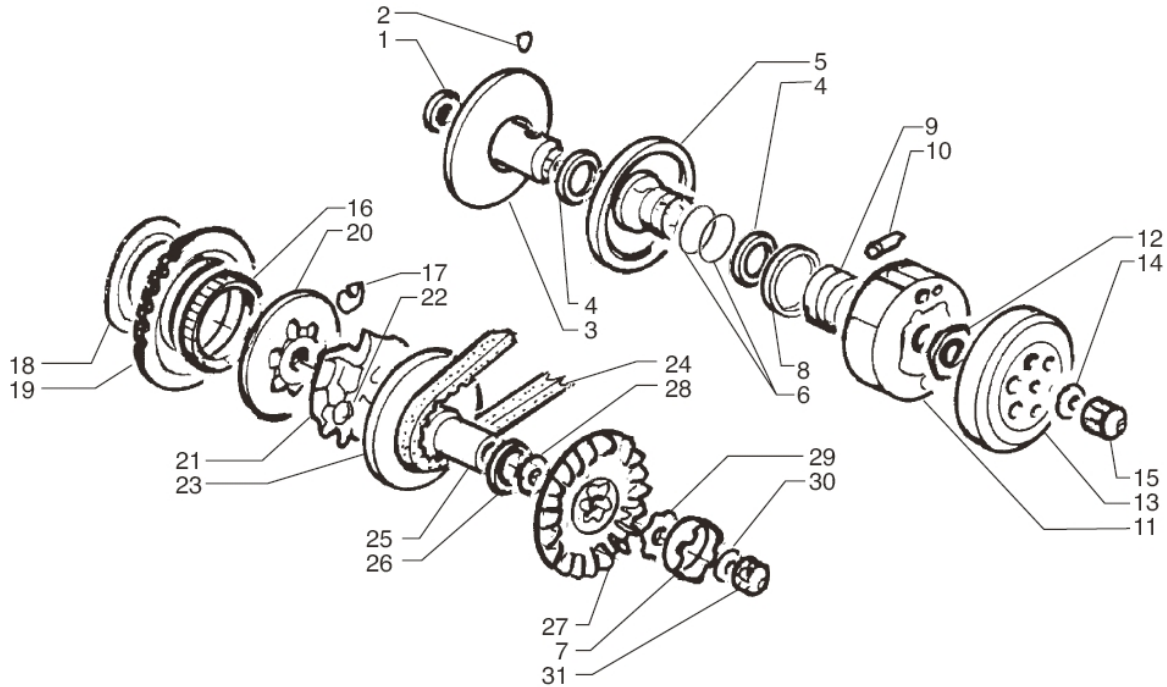

Marke MOTOR
 Modell YAMAHA
 Ausführung MINARELLI HORIZONTAL AC
 g
 Zeichnung 06.VARIATEUR (20154)

MOKiX

Verzeichnis	Artikelnummer	Beschreibung
01	10060	WELLENDICHTRING 17 x 28 x 7 DG
02	33.00880.0.00	PIN INNENRIEMENSCHLEIBE BETA ARK/YCON
03	33.00230.0.00	RIEMENSCHLEIBE INNEN BETA ARK/YCON
04	33.00790.0.00	WELLENDICHTRING 32x39x4 BETA
05	33.00240.0.00	RIEMENSCHLEIBE AUßEN BETA ARK/YCON
06	33.00730.0.00	vervallen O-RING 37.82x1.78 BETA ARK/YCON
07	5843	KRONENSCHLEIBE MINARELLI HORIZONTAL/VERTIKAL
07	9915420	vervallen KRONENSCHLEIBE MINARELLI TURBO-COOLER TP
08	33.00260.0.00	BUCHSE KUPPLUNGSDRUCKFEDER BETA
09	99M0025	GEGENDRUCKFEDER VARIO MINARELLI ORG TP
09	91829	KUPPLUNGSDRUCKFEDER MINARELLI
10	9908240	KUPPLUNGSDRUCKFEDERN MINARELLI 2BACKEN 15/40/70%TP
11	25931	KUPPLUNGSDRUCKBELÄGE MINARELLI 105mm STANDARD RMS
11	25942	KUPPLUNGSDRUCKBELÄGE MINARELLI 105mm EINSTELLBAR
11	25953	KUPPLUNGSDRUCKBELÄGE MINARELLI 105mm RACE RMS
12	107013	MUTTER FÜR KUPPLUNG MINARELLI/PEUGEOT/PIAGGIO 28x1
13	4457	KUPPLUNGSDRUCKGLOCKE MINARELLI HORZ/VERT 105mm
13	99M0019	KUPPLUNGSDRUCKGLOCKE MINARELLI 105mm TP
14	33.00540.0.00	UNTERLEGSCHLEIBE KUPPLUNG BETA
15	8936	POLRADMUTTER ZUNDAPP 10x1
16	99M0001	FREILAUF NADELLAGER MINARELLI SCTR 57x61x10 TP
16	89686	FREILAUF NADELLAGER MINARELLI HORZ/VERT SP
17	9779	VARIATOR-GLEITSTÜCKE MINARELLI 3st
18	33.00640.0.00	FLANS STARTERLAGER BETA
19	88382	STARTERKRANZ MINARELLI SCOOTERS SP
20	4458	STARTERKUPPLUNG MINARELLI HORZ/VERT 2T 13mm RMS