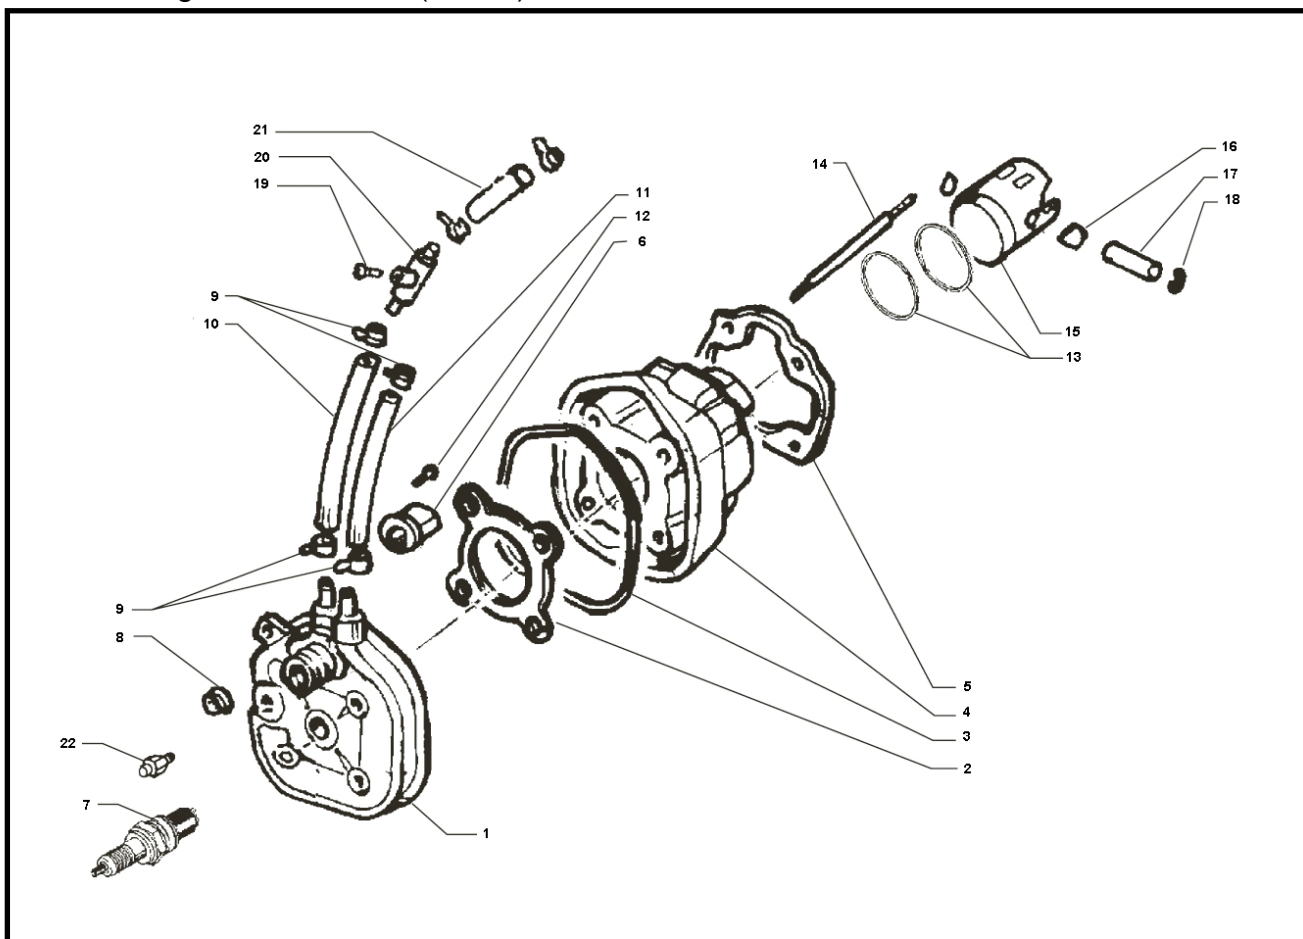

Marke MOTOR
Modell YAMAHA
Ausführung MINARELLI HORIZONTAL LC
g
Zeichnung 03.CILINDER (20158)

MOKiX

Verzeichniss	Artikelnummer	Beschreibung
01	9915890	ZYLINDERKOPF MINARELLI HORZ LC 40mm 50cc TP
01	4184	ZYLINDERKOPF MINARELLI HORIZONTAL LC 40mm RMS
02	33.02260.0.00	KOPFDICHTUNG O-RING BETA ARK/YCON
02	91941	ZYLINDERDICHTSATZ MINARELLI HORIZONTAL LC STD SP
02	91941	ZYLINDERDICHTSATZ MINARELLI HORIZONTAL LC STD SP
02	9915910	DICHTSATZ MINARELLI HORZ LC 40mm 50cc TP
02	AK0420	ZYLINDERDICHTSATZ MINARELLI HORIZONTAL LC 50cc
03	33.02250.0.00	O-RING ZYLINDERKOPF BETA ARK/YCON
03	91941	ZYLINDERDICHTSATZ MINARELLI HORIZONTAL LC STD SP
03	9915910	DICHTSATZ MINARELLI HORZ LC 40mm 50cc TP
03	AK0420	ZYLINDERDICHTSATZ MINARELLI HORIZONTAL LC 50cc
04	3938	ZYLINDER MINARELLI HORIZONTAL LC KOMPLETT 40mm SP
04	9931110	ZYLINDER KIT MIN HORZ LC 40mm BLACK TROPHY TP
04	9921050	ZYLINDERSATZ MINARELLI HORIZONTAL LC 40mm TP
04	9931520	ZYLINDERSATZ MINARELLI HORIZONTAL AC 40mm STD TP
04	H02073840	vervallen .ZYLINDER MINARELLI HORZ LC AIRSAL CAST
05	7092	ZYLINDERFUßDICHTUNG MINARELLI HORIZONTAL 1.5mm (1)
05	85602	ZYLINDERFUßDICHTUNG MINARELLI HORIZONTAL AC (1)
05	91941	ZYLINDERDICHTSATZ MINARELLI HORIZONTAL LC STD SP
05	9915910	DICHTSATZ MINARELLI HORZ LC 40mm 50cc TP
05	AK0420	ZYLINDERDICHTSATZ MINARELLI HORIZONTAL LC 50cc
06	85644	THERMOSTAT MINARELLI SCOOTER LC
07	3320	ZÜNDKERZE NGK BR 7HS (1)
08	10331	MUTTER M 7 ZINK KL.8 100st
08	88277	ZYLINDERKOPFMUTTER MINARELLI SCOOTER 7mm