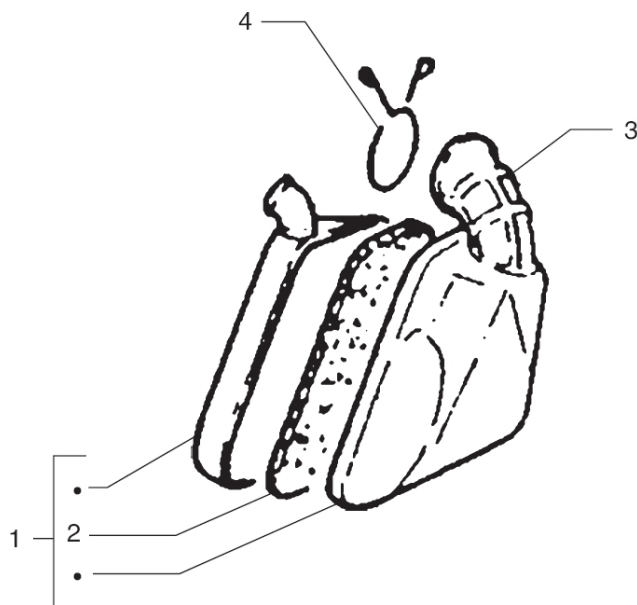

Marke MOTOR
 Modell YAMAHA
 Ausführung MINARELLI HORIZONTAL LC
 g

Zeichnung 04.LUCHTFILTER (20159)

Verzeichnis	Artikelnummer	Beschreibung
01	85461	LUFTFILTERKASTEN MINARELLI HORIZONTAL SCHWARZ STD
01	86494	LUFTFILTERKASTEN MINARELLI HORIZONTAL KLAR GELB
01	86495	LUFTFILTERKASTEN MINARELLI HORIZONTAL KLAR ROT
01	88276	LUFTFILTERDECKEL MINARELLI HORIZONTAL ARMY
01	88562	LUFTFILTERDECKEL MINARELLI HORIZONTAL ROT
02	3460	LUFTFILTER MINARELLI HORIZONTAL ELEMENT
02	86853	LUFTFILTER MINARELLI HORIZONTAL ELEMENT GELB
02	86854	LUFTFILTER MINARELLI HORIZONTAL ELEMENT ROT
02	M14.11412	LUFTFILTER MALOSSI MINARELLI HORIZONTAL ELEMENT
02	AF0004	FILTERFOAM MINARELLI HORIZONTAL PRO.S RED
03	85437	ANSAUGGUMMI MINARELLI HORIZONTAL SP
04	88657	LUFTFILTERSCHELLE MICKEY CLIP 41mm