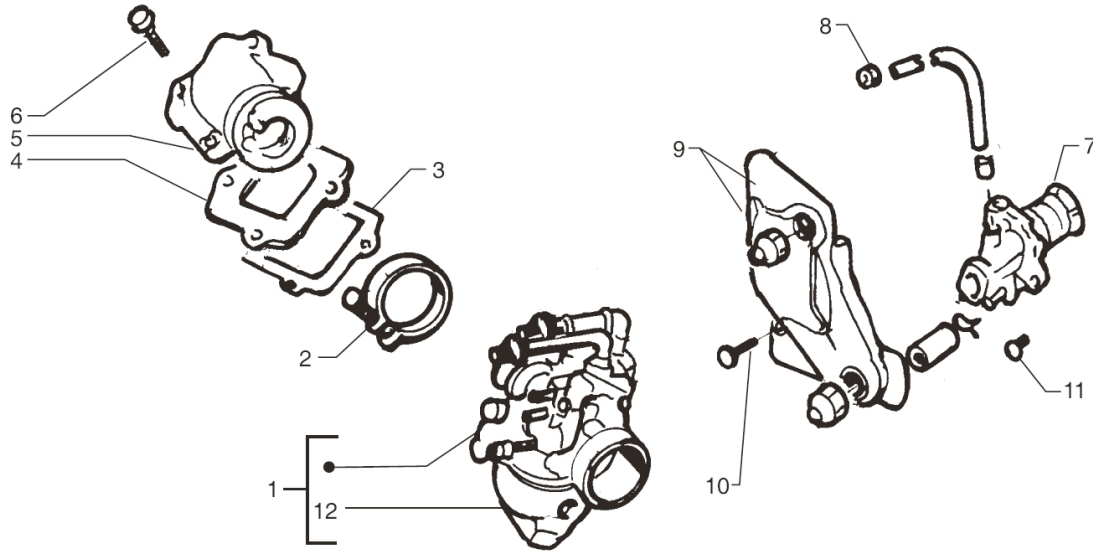

Marke MOTOR
 Modell YAMAHA
 Ausführung MINARELLI HORIZONTAL LC
 g
 Zeichnung 05.OLIEPOMP (20160)

MOKiX

Verzeichnis	Artikelnummer	Beschreibung
01	K8002	VERGASERKIT KUROSAWA PIAGGIO/MORINI 12mm
01	88522	VERGASER MINARELLI HORIZONTAL KOMPLETT 12mm IMI
02	91057	ANSAUGSTUTZEN SCHELLE MINARELLI HORZ/VERT STD (SP)
03	3044	DICHTUNG MEMBRANE MINARELLI HORIZONTAL (1)
04	4167	MEMBRANE MINARELLI HORIZONTAL 4-LAMELLEN STD
04	88323	MEMBRANE MINARELLI HORIZONTAL 4-LAMELLEN RACE
05	4512	ANSAUGSTUTZEN MINARELLI HORIZONTAL STD (SP)
05	9910210/VM16	ANSAUGSTUTZEN MINARELLI HORIZONTAL ORG
06	10289	INBUS-SCHRAUBE M6x 20 ZINK 10st
07	85177	ÖLPUMPE MINARELLI HORIZONTAL/VERTIKAL STD
08	33.00440.0.00	SCHELLE ÖLSCHLAUCH BETA
09	33.02050.0.00	ABDECKUNG LICHTMACHINE BETA ARK/YCON
10	214512	INBUS-SCHRAUBE M5x12 ZINK 25st
11	214516	INBUS-SCHRAUBE M5x16 ZINK 25st
12	23016	SCHWIMMERKAMMER FUER GURTNER PY.A (SP)