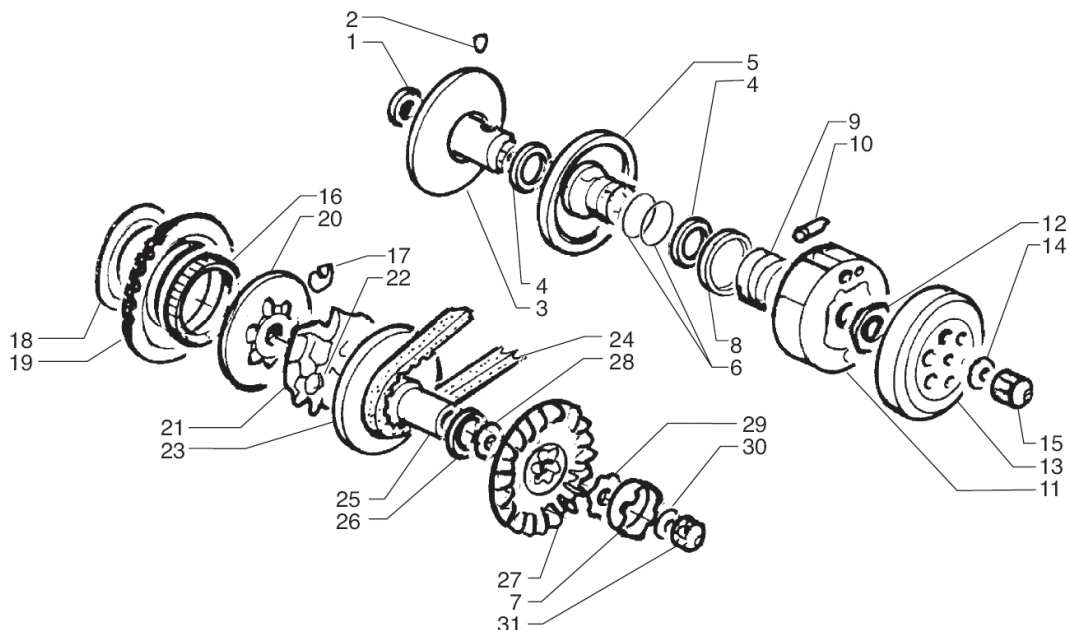

Marke MOTOR
 Modell YAMAHA
 Ausführung MINARELLI HORIZONTAL LC
 g
 Zeichnung 06.VARIATEUR (20161)

MOKiX

Verzeichnis	Artikelnummer	Beschreibung
01	10060	WELLENDICHTRING 17 x 28 x 7 DG
02	33.00880.0.00	PIN INNENRIEMENSCHLEIBE BETA ARK/YCON
03	33.00230.0.00	RIEMENSCHLEIBE INNEN BETA ARK/YCON
03	9923030	WANDLER KOMPLETT + FEDER MINARELLI 50CC TP
03	3608	KUPPLUNG MINARELLI/PEU/PIAGGIO/KYMCO 107 KOMPLETT
04	33.00790.0.00	WELLENDICHTRING 32x39x4 BETA
05	33.00240.0.00	RIEMENSCHLEIBE AUßEN BETA ARK/YCON
05	9923030	WANDLER KOMPLETT + FEDER MINARELLI 50CC TP
05	3608	KUPPLUNG MINARELLI/PEU/PIAGGIO/KYMCO 107 KOMPLETT
06	33.00730.0.00	verfallen O-RING 37.82x1.78 BETA ARK/YCON
07	5843	KRONENSCHLEIBE MINARELLI HORIZONTAL/VERTIKAL
07	9915470	KRONENSCHLEIBE MINARELLI TP
08	33.00260.0.00	BUCHSE KUPPLUNGSDRUCKFEDER BETA
09	99M0025	GEGENDRUCKFEDER VARIO MINARELLI ORG TP
09	9908010	GEGENDRUCKFEDER VARIO MINARELLI 15/22 30% TP
09	9914420	GEGENDRUCKFEDER VARIO MINARELLI PINK T-P
09	9914430	GEGENDRUCKFEDER VARIO MINARELLI VIOLET TP
09	9914440	GEGENDRUCKFEDER VARIO MINARELLI RACE TP
10	9911250	KUPPLUNGSDRUCKFEDERN MINARELLI 3x3 105/107mm TP
10	7987	KUPPLUNGSDRUCKFEDER SATZ MINARELLI 105mm TOP (6)
10	9912740	KUPPLUNGSDRUCKFEDERN MINARELLI/PIAGGIO/HONDA TP
10	M29.9605	KUPPLUNGSDRUCKFEDERN MALOSSI 1.8/2.0/2.2 (9St)
11	25930	KUPPLUNGSDRUCKBELÄGE MINARELLI/PIAGGIO 107mm STD
11	25943	KUPPLUNGSDRUCKBELÄGE MINARELLI 107mm VERSTÄRKT
11	25952	KUPPLUNGSDRUCKBELÄGE MINARELLI 107mm RACE RMS
11	99M0017	KUPPLUNG MINARELLI 107mm 3BACKEN ORIGINAL TP
11	9910020	RENNKUPPLUNG MINARELLI/PIAGGIO 107mm 3BACKEN TP
12	107013	MUTTER FÜR KUPPLUNG MINARELLI/PEUGEOT/PIAGGIO 28x1
12	107013	MUTTER FÜR KUPPLUNG MINARELLI/PEUGEOT/PIAGGIO 28x1
13	33.00220.0.00	KUPPLUNGSDRUCKGLOCKE BETA AC
13	99M0020	KUPPLUNGSDRUCKGLOCKE MINARELLI 107mm TP
13	9924940	KUPPLUNGSDRUCKGLOCKE MINARELLI 107mm WING TP