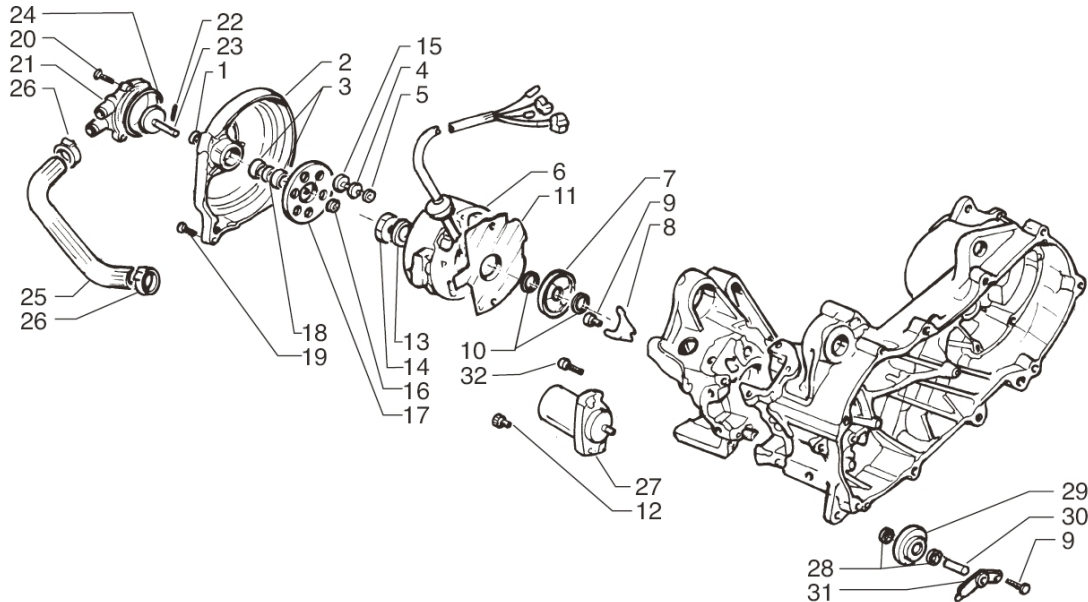

Marke MOTOR
 Modell YAMAHA
 Ausführung MINARELLI HORIZONTAL LC
 g

MOKiX

Zeichnung 07.ONTSTEKING KOELVIN (20162)

Verzeichnis	Artikelnummer	Beschreibung
01	99M0073	WELLENDICHTRING WASSERPUMPENWELLE AM6 10x18x8 T-P
02	86672	WASSERPUMPE MINARELLI HORZ KOMPLETT BLAU
02	86673	vervallen WASSERPUMPE MINARELLI HORIZONTAL ROT KOM
02	86674	vervallen WASSERPUMPE MIN HORZ COMP CHROM
02	86675	WASSERPUMPE MINARELLI HORZ KOMPLETT CARBON
02	9911080	WASSERPUMPE KOMPLETT MINARELLI LC TP
03	4451	LAGER WASSERPUMPE MINARELLI HORIZONTAL
03	4451	LAGER WASSERPUMPE MINARELLI HORIZONTAL
04	33.02160.0.00	BOLZEN POLRAD WASSERPUMPE BETA
04	4743	MITNEHMERSCHRAUBE MINARELLI HORIZONTAL SP
06	85289	LICHTMACHINE MINARELLI SCOOTER AUßEN PICK-UP 5 kab
06	85289	LICHTMACHINE MINARELLI SCOOTER AUßEN PICK-UP 5 kab
06	88087	LICHTMACHINE MINARELLI SCOOTER INNEN PICKUP ORG
07	87336	ANTRIEBSRITZEL ÖLPUMPE MINARELLI SCOOTER
08	33.00280.0.00	MONTAGEPLATTE WELLENDICHTRING BETA
09	214612	INBUS-SCHRAUBE M6x 12 ZINK 25st
10	10414	SEGERING AUSSEN 19mm 10st
11	90438	DICHTUNG LIMA MINARELLI HORIZONTAL ARTEIN (1)
11	90438	DICHTUNG LIMA MINARELLI HORIZONTAL ARTEIN (1)
12	31.31050.0.00	INBUSBOLZEN M6x15 BETA ARK/YCON
13	33.00580.0.00	SCHEIBE KURBELWELLE MUTTER RECHTS BETA
14	9790	MUTTER M10 X 1.25 (1)
15	88652	GUMMI FÜR WASSERPUMPENRAD MINARELLI LC T-P
16	28.22650.0.00	SEEGERRING 8mm BETA ARK LC/YCON
17	4742	ANTRIEBSRAD WASSERPUMPE MINARELLI HORIZONTAL SP
19	31.36010.0.00	INBUSBOLZEN M6x25 BETA ARK/YCON
19	10290	INBUS-SCHRAUBE M6x 25 ZINK 10st
20	31.30010.0.00	INBUSBOLZEN M5x18 BETA ARK/YCON
21	86674	vervallen WASSERPUMPE MIN HORZ COMP CHROM