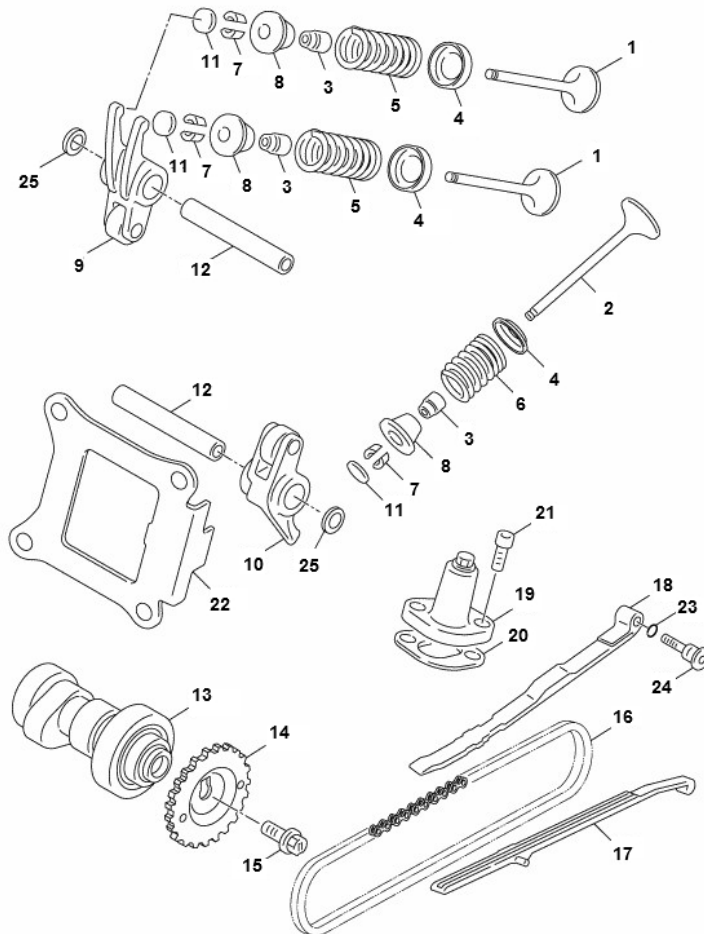

Marke MOTOR
 Modell YAMAHA
 Ausführung YAMAHA NEO'S 4TAKT
 g
 Zeichnung 04.KLEPPEN (20136)

MOKiX

Verzeichniss	Artikelnummer	Beschreibung
01	5ST-E2111-00	YA EINLASS VENTIL
02	5ST-E2121-00	YA AUSLASS VENTIL
03	100669270	VENTIL SEAL MINARELLI 50cc 4T RMS (10)
04	5ST-E2116-00	YA VENTIL FEDER SITZ
05	5ST-12113-00	YA INNERE FEDER VENTIL
06	5ST-12114-00	YA AUSSERE FEDER VENTIL
07	1HX-12118-00	YA VENTIL
08	5ST-E2117-00	YA VENTIL FEDER DICHTUNG
09	3B3-E2151-03	YA VENTIL HEBER
10	3B3-E2161-03	YA VENTIL HEBER 2
11	5100/120	VENTIL SHIM YAMAHA/HONDA/PIAGGIO 1.20
12	5ST-E2156-00	ACHSE VENTIL HEBER YAMAHA 4T
13	5ST-E2170-00	verfallen YA NOCKENWELLE
14	5ST-E2176-00	YA KETTENRAD
15	90105-08876	YA FLANSCH SCHRAUBE
16	5ST-E2190-00	YA KETTE
17	5ST-E2231-00	YA STEUERKETTE FUEHRUNG
18	5ST-E2241-00	YA STEUERKETTE FUEHRUNG
19	5ML-E2210-00	YA KETTENSANNER
20	4DH-E2213-01	YA DICHTUNG KETTENSANNER
21	89554	FLANSCH MOTOR SCHRAUBEN SW 8 M6x15 SCHWARZ 10st

Verzeichnis	Artikelnummer	Beschreibung
22	10B-E111F-00	YA PLATTE NOCKENWELLE AEROX
23	93210-15862	YA O-RING STEUERKETTE FUEHRUNGS BOLZEN
24	3B3-E2157-00	YA BOLZEN
25	90201-10836	YA U-SCHEIBE