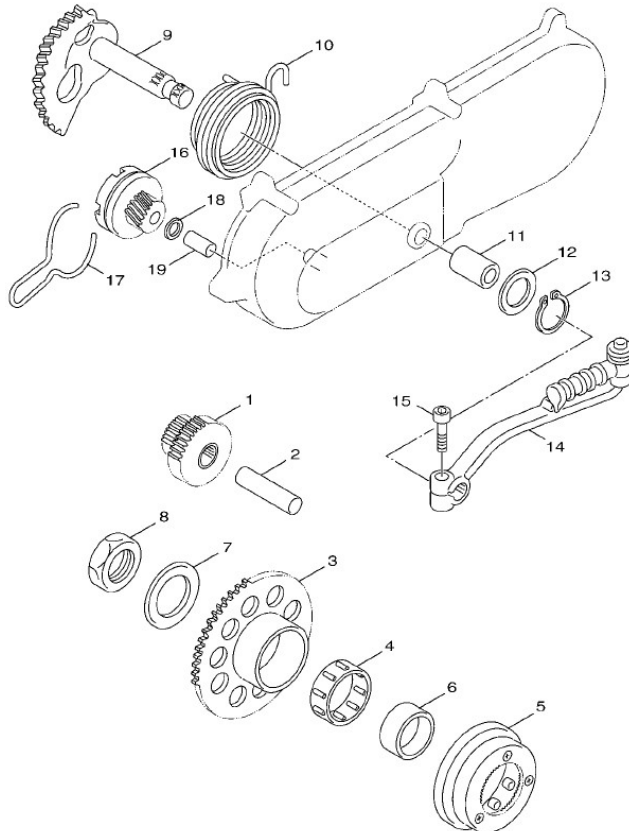

Marke MOTOR  
 Modell YAMAHA  
 Ausführung YAMAHA NEO'S 4TAKT  
 g

Zeichnung 03.KICKSTARTER (20137)

5C31300-H100

Verzeichniss	Artikelnummer	Beschreibung
01	5ST-E5512-21	YA GETRIEBE ZAHNRAD
02	5CA-E5521-00	YAMAHA ACHSE GETRIEBE ZAHNRAD
03	5ST-E5524-22	YA STARTERKRANZ
04	93310-23047	YA LAGER
05	5ST-E5570-10	STARTERKUPPLUNG YAMAHA NEO'S/GIGGLE 4T ORG
06	5ST-E571H-00	YA STARTER
07	5ST-E5613-00	YA SCHEIBE
08	90170-22800	YA MUTTER STARTER KUPLUNG 4T ORG
09	3B3-E5601-00	YA KICKSTARTER-ACHSE MIN AEROX/NEO'S 4T ORG
10	5252	KICKSTARTER FEDER MINARELLI
11	90380-15817	YA BUCHSE
12	90201-155G5	YA U-SCHEIBE
13	10203	SEGERING AUSSEN 14mm 10st
14	5ML-E5620-00	YA KICKSTARTER PEDAL
15	89556	FLANSCH MOTOR SCHRAUBEN SW 8 M6x25 SCHWARZ 10st

<b>Verzeichnis</b>	<b>Artikelnummer</b>	<b>Beschreibung</b>
16	4740	KICKSTARTER-ZAHNRAD MINARELLI HORIZON/VERTIKAL SP
17	5253	KICKSTARTER-ZAHNRAD FEDER MINARELLI LANG SP
18	90201-08831	YA U-SCHEIBE
19	4VP-E5659-00	YAMAHA ACHSE KICKSTARTER ZAHNRAD MINARELLI