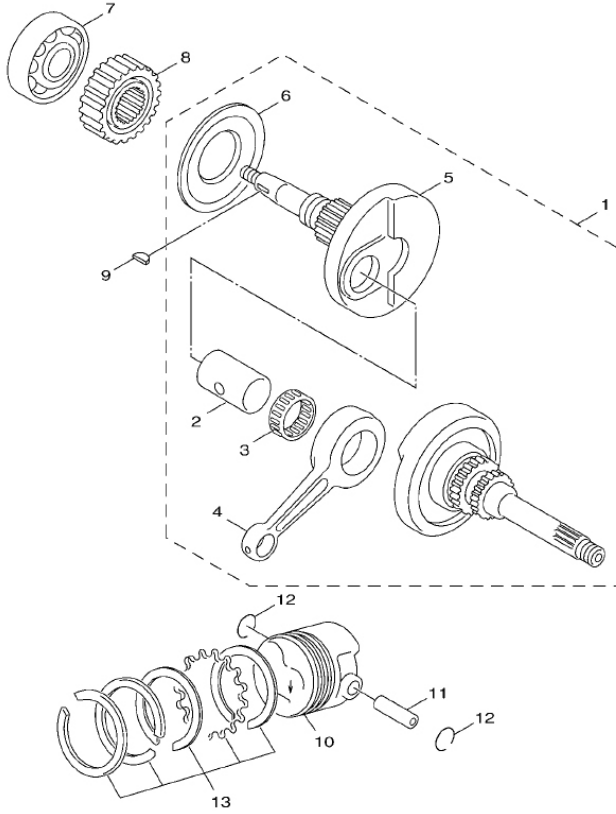

Marke MOTOR  
 Modell YAMAHA  
 Ausführung YAMAHA NEO'S 4TAKT  
 g  
 Zeichnung 05.KRUKAS (20138)

5C31300-H020

Verzeichnis	Artikelnummer	Beschreibung
01	90777	KURBELWELLE MINARELLI SCOOTER 50 4T RMS
06	5ST-E3452-00	YAMAHA ABDECKUNG
07	4241	LAGER SKF 6205 C3 25-52-15 (1)
08	5ST-E3324-00	YA PUMPENANTRIEBSRAD
09	7042	KEIL FUR POLRAD MINARELLI/YAMAHA/VESPA 3x5x13,5
10	3B3-E1631-00	YA KOLBEN YAMAHA 4T SCOOTERS
11	5ST-E1633-00	YA KOLBENBOLZEN
12	0370000	CLIP KOLBENBOLZEN 10mm TP
13	5ST-E1603-00	YA KOLBENRINGSATZ