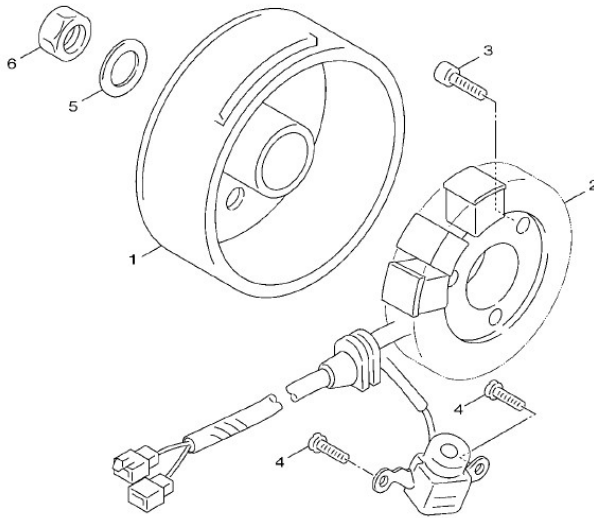

Marke MOTOR
 Modell YAMAHA
 Ausführung YAMAHA NEO'S 4TAKT
 g
 Zeichnung 06.ONTSTEKING (20139)

5C31300-H220

Verzeichnis	Artikelnummer	Beschreibung
01	3B3-H1450-20	vervallen YA ROTOR ASSY
02	3B3-H1410-00	ZÜNDUNG YAMAHA NEO'S 4T ORG
03	10197	BLECHSCHRAUBE M5x20 KREUZ SCHWARZ 10st
04	89554	FLANSCH MOTOR SCHRAUBEN SW 8 M6x15 SCHWARZ 10st
05	92907-12600	YA UNTERLEGSCHIEBE POLRAD AEROX/NEO'S 4T
06	9801	VARIATOR MUTTER KYMCO/CHINA 4T GY6 M12x1.25