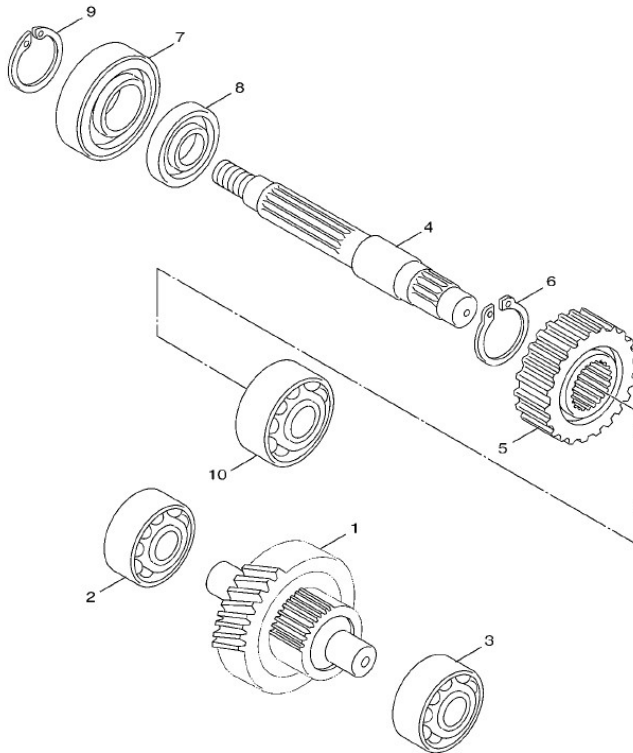

Marke MOTOR
 Modell YAMAHA
 Ausführung YAMAHA NEO'S 4TAKT
 g

Zeichnung 08.OVERBRENGING (20142)

5C31300-H120

Verzeichnis	Artikelnummer	Beschreibung
01	5C3-E7410-00	YA UBERSETZUNG
02	4216	LAGER SKF 6200 C3 10-30-09 (1)
03	4250	LAGER SKF 6301 12-37-12 (1)
04	5C3-E7421-00	YA HINTERRAD ACHSE
05	5C3-E7211-00	YAMAHA 1e GANGRAD
06	93410-20823	YA CIRCLIP
07	4211	LAGER NTN 6004 2RS 20-42-12 (1)
08	93102-25804	YA WELLENDICHTRING 25x33x7
09	99009-42500	YA CIRCLIP
10	4226	LAGER SKF 6203 17-40-12 (1)