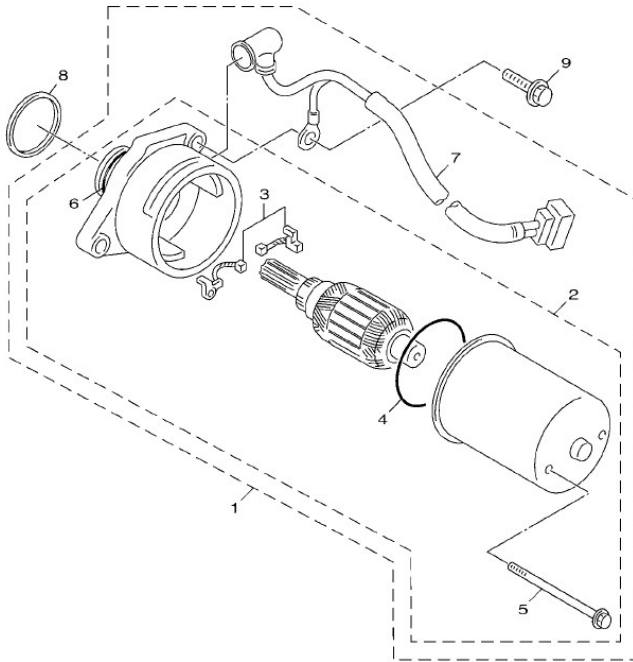

Marke MOTOR
Modell YAMAHA
Ausführung YAMAHA NEO'S 4TAKT
g
Zeichnung 09.STARTMOTOR (20143)

5C31300-H230

Verzeichnis	Artikelnummer	Beschreibung
01	91187	ANLASSER YAMAHA NEO'S 4T ELEC
08	90202-26800	YA U-SCHEIBE
09	10289	INBUS-SCHRAUBE M6x 20 ZINK 10st