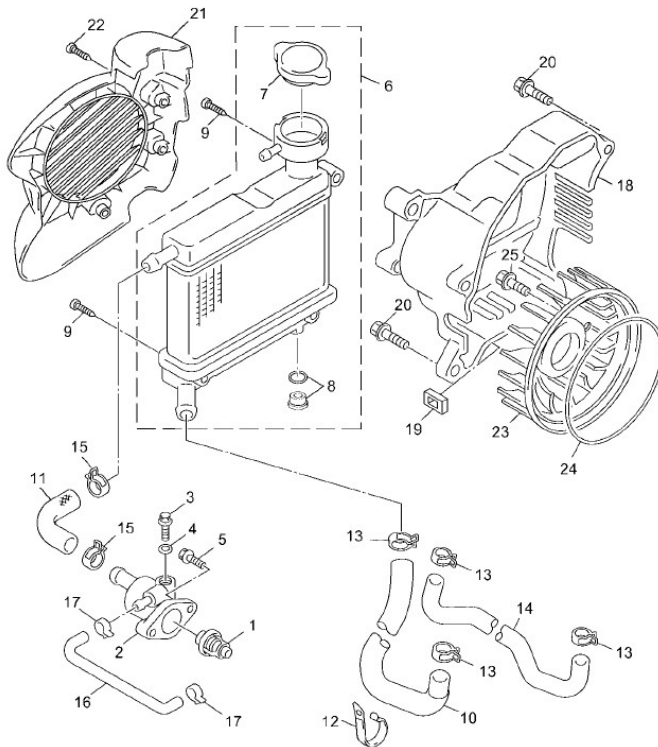

Marke MOTOR  
 Modell YAMAHA  
 Ausführung YAMAHA NEO'S 4TAKT  
 g  
 Zeichnung 11.KOELING (20145)

**MOKiX**

5C35300-K050

Verzeichniss	Artikelnummer	Beschreibung
01	4BA-12411-00	THERMOSTAT YAMAHA NEO'S 4T ORG
02	6436	KRÜMMER/BOLZEN HONDA MT/MB 8x35mm
03	95027-06010	YA FLANSCH SCHRAUBE
04	10150	KUPFERRING 6x10mm 10 stück
05	89552	FLANSCH SCHRAUBEN SW10 M6x20 SILBER 10st
06	5ST-E240A-02	YA KÜHLER
07	21390	KÜHLERDECKEL RIEJU/YAMAHA ORG
08	5VU-12478-00	YA ÖL ABLASS SCHRAUBE
09	97707-60530	YA SCHRAUBE
10	3B3-E2482-00	YA WASSERSCHLAUCH WASSERPUMPE / KÜHLER 4T
11	3B3-E2483-00	YA NEOS/AEROX 4TWASSERSCHLAUCH KÜHLER/THERMOSTAT
12	90462-10806	YA SCHELLE
13	90467-20810	YA SCHLAUCH SCHELLE
14	5ST-E2477-00	YA WASSERSCHLAUCH
15	90467-20810	YA SCHLAUCH SCHELLE

<b>Verzeichnis</b>	<b>Artikelnummer</b>	<b>Beschreibung</b>
16	5ST-E243F-00	YA WASSERSCHLAUCH
17	90467-09809	YA SCHELLE WASSERSCHLAUCH
18	3B3-E2621-01	YA LÜFTERGEHÄUSE
19	3B3-E2465-00	YA KÜHLER DÄMPFER
20	89552	FLANSCH SCHRAUBEN SW10 M6x20 SILBER 10st
21	5C3-E2467-00	YA KUEHLERABDECKUNG
22	9770M-60530	YA SCHRAUBE
23	5ST-E2611-01	YA LUFERRAD
24	93210-76801	verfallen YA O-RING LUFERRAD
25	89551	FLANSCH SCHRAUBEN SW10 M6x15 SILBER 10st