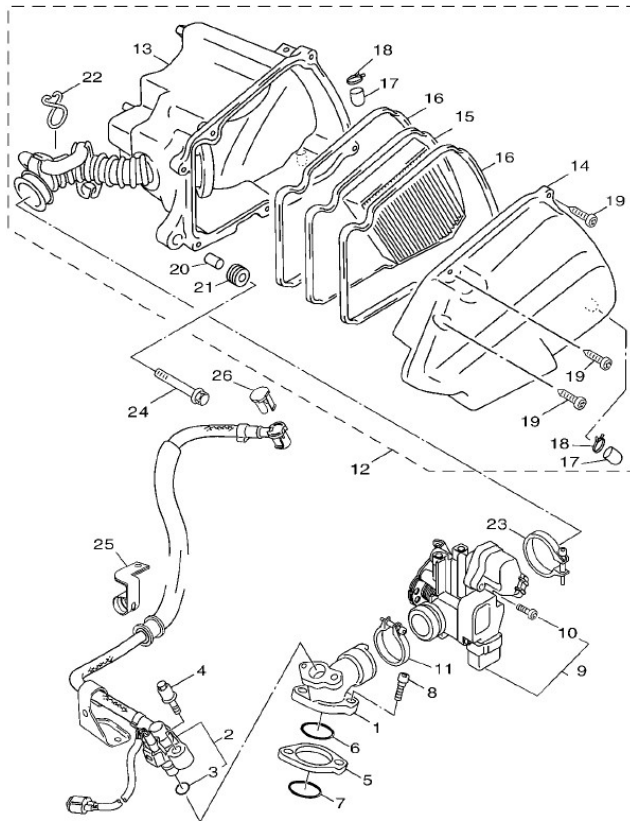

Marke MOTOR
 Modell YAMAHA
 Ausführung YAMAHA NEO'S 4TAKT
 g
 Zeichnung 12.CARBURATEUR (20146)

5C31300-H070

Verzeichnis	Artikelnummer	Beschreibung
01	3B3-E3585-01	YAMAHA ANSAUGSTUTZEN
02	5C3-13930-00	verfallen YA EINLASS EINHEIT
04	90109-06834	YA BOLZEN
05	3B3-E3595-00	YAMAHA ANSAUGSTUTZEN ISOLIERPLATTE
06	93210-22803	YA O-RING ISOLIERPLATTE
07	93210-22803	YA O-RING ISOLIERPLATTE
08	10290	INBUS-SCHRAUBE M6x 25 ZINK 10st
09	3B3-E3750-01	YA VERGASER
11	3B3-E3575-00	YA SCHELLE
12	21445	LUFTFILTERKASTEN YAMAHA NEO'S 4T KOMPLETT ORG
15	89660	LUFTFILTER YAMAHA NEO'S 4T ELEMENT
23	3B3-E3474-00	YA SCHELLE
24	89558	FLANSCH MOTOR SCHRAUBEN SW 8 M6x30 SCHWARZ 10st
25	5C3-F4136-00	YA MONTAGEKLEMME BREMSSCHLAUCH VORNE
26	5VU-24135-00	YA KLEMME BREMSSCHLAUCH