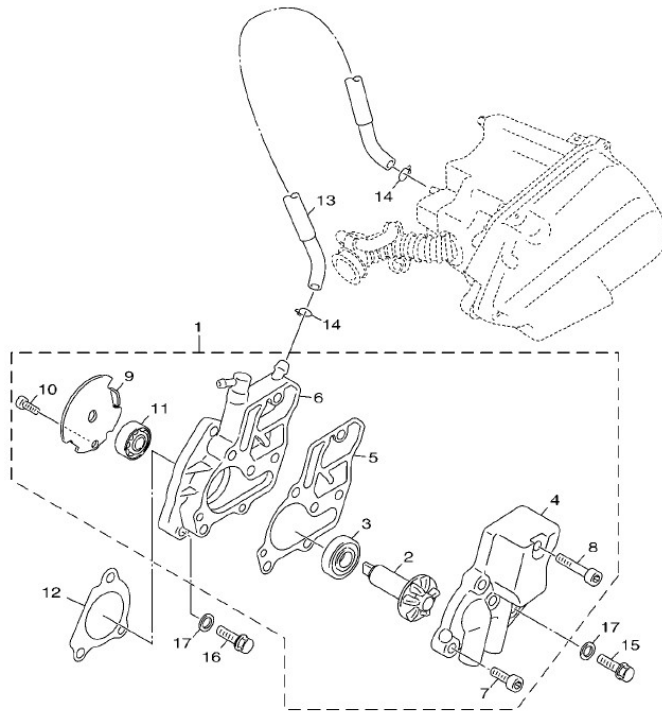

Marke MOTOR
 Modell YAMAHA
 Ausführung YAMAHA NEO'S 4TAKT
 g
 Zeichnung 13.WATERPUMP (20147)

5C31300-H040

Verzeichnis	Artikelnummer	Beschreibung
01	5ST-E2420-10	WASSERPUMPE KOMPLETT YAMAHA NEO'S 4T ORG
01	90878	REPARATURSATZ WASSERPUMPE MINARELLI SCOOTER 50 4T
12	5ST-E2435-10	YA DICHTUNG WASSERPUMPE NEO'S 4T
12	100689820	DICHTSATZ KOMPLETT MINARELLI 4T SCOOTER RMS
13	3B3-E1166-01	YA ENTLÜFTERSCHLAUCH 1
14	90467-11800	YA SCHELLE SCHLAUCH
15	89560	FLANSCH MOTOR SCHRAUBEN SW 8 M6x35 SCHWARZ 10st
16	89551	FLANSCH SCHRAUBEN SW10 M6x15 SILBER 10st
17	10150	KUPFERRING 6x10mm 10 stück
5	100689820	DICHTSATZ KOMPLETT MINARELLI 4T SCOOTER RMS