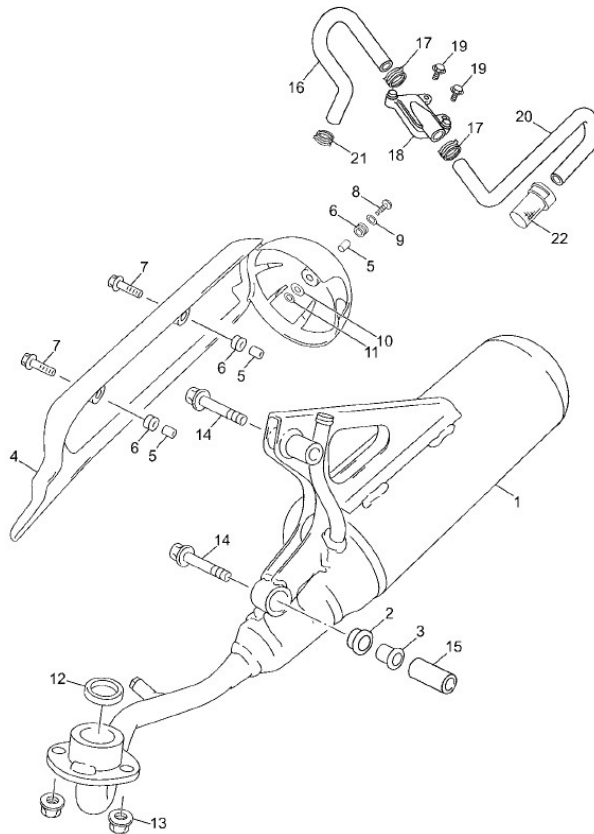

Marke MOTOR
 Modell YAMAHA
 Ausführung YAMAHA NEO'S 4TAKT
 g
 Zeichnung 14.UITLAAT (20148)

5C35300-K080

Verzeichnis	Artikelnummer	Beschreibung
01	90854	AUSPUFF MINARELLI 4T STD SCHWARZ SILEX
01	90854	AUSPUFF MINARELLI 4T STD SCHWARZ SILEX
12	1P4-E4613-00	KRÜMMER DICHTUNG YAMAHA NEO'S/AEROX 4T 33x23x3 ORG
13	10191	FLANSCHMUTTER M6 10 stück
13	10191	FLANSCHMUTTER M6 10 stück
14	90105-08X19	YA FLANSCH SCHRAUBE
15	90387-08X07	YA KRAGEN
16	5C3-E4881-10	YA SCHLAUCH 1
17	90467-16X00	YA SCHLAUCH SCHELLE
18	5C3-E4803-00	YA LUFTEINLASS SYSTEM
19	89554	FLANSCH MOTOR SCHRAUBEN SW 8 M6x15 SCHWARZ 10st
20	5C2-E4882-00	YA SCHLAUCH
21	88223	SCHLAUCHSCHELLE-9 INOX 10x24 pro stück
22	5MR-E4806-00	YA LUFTFILTERELEMENT