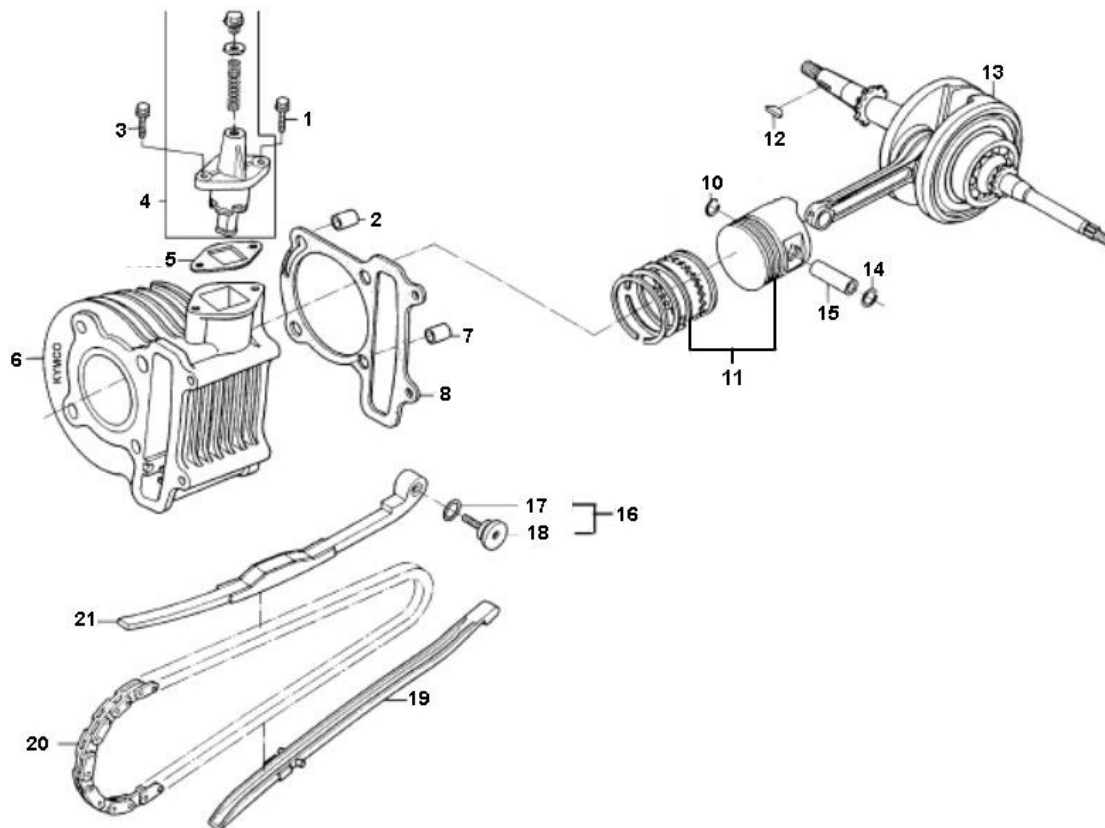

Marke MOTOR
 Modell CHINESE ENGINE
 Ausführung GY6 10" 50cc
 g

MOKiX

Zeichnung 01. GILINDER (10922)

| Verzeichnis | Artikelnummer | Beschreibung |
|-------------|---------------|---|
| 01 | 89552 | FLANSCH SCHRAUBEN SW10 M6x20 SILBER 10st |
| 02 | 32769 | MOTOR BUCHSE 8 x14 CHINA 4T GY6 |
| 03 | 89552 | FLANSCH SCHRAUBEN SW10 M6x20 SILBER 10st |
| 04 | 89176 | STEUERKETTENSPELLER CHINA 4T GY6 50 KOMPLETT |
| 05 | 32567 | STEUERKETTE DICHTUNG CHINA 4T GY6 50 (1) |
| 05 | 32567 | STEUERKETTE DICHTUNG CHINA 4T GY6 50 (1) |
| 06 | 88682 | ZYLINDER CHINA 4T GY6 ALU 39mm SP |
| 06 | 91190 | ZYLINDER CHINA 4T GY6 ALU 39mm ORG (nur zylinder) |
| 06 | 100080381 | ZYLINDER CHINA 4T GY6 ALU 39mm RMS |
| 07 | 32769 | MOTOR BUCHSE 8 x14 CHINA 4T GY6 |
| 08 | 90376 | ZYLINDERFUßDICHTUNG CHINA 4T 50cc GY6 (1) |
| 08 | AK0504 | ZYLINDERDICHTSATZ KYMCO AGILITY/CHINA GY6 4T2tlg |
| 08 | 88394 | ZYLINDERDICHTSATZ CHINA GY6/KYMCO AGILITY 39mm SP |
| 08 | 89330 | DICHTSATZ KOMPLETT CHINA 4T GY6 50cc 10 zoll |
| 10 | 90825 | CLIP KOLBENBOLZEN 13mm CHINA satz |
| 11 | 88829 | KOLBEN CHINA 4T SCOOTER GY6 39.00mm SP |
| 11 | 90812 | KOLBEN METEOR GY6/KYMCO/CHINA 4T 39.00 |
| 12 | 89177 | KEIL FÜR POLRAD CHINA 4T GY6 3x2.45x12.4 |
| 13 | 88400 | KURBELWELLE GY6 CHINA 4T SCOOTER 50 16z |
| 13 | 88401 | KURBELWELLE GY6 CHINA 4T SCOOTER 50 22z |
| 13 | 87673 | LAGER NTN KRUKAS PIA 4T 17-42-13 (1) |
| 13 | 92045 | LAGER/WELLENDICHTRING SATZ CHINA GY6 4T 4tl BAC |
| 13 | 88401 | KURBELWELLE GY6 CHINA 4T SCOOTER 50 22z |